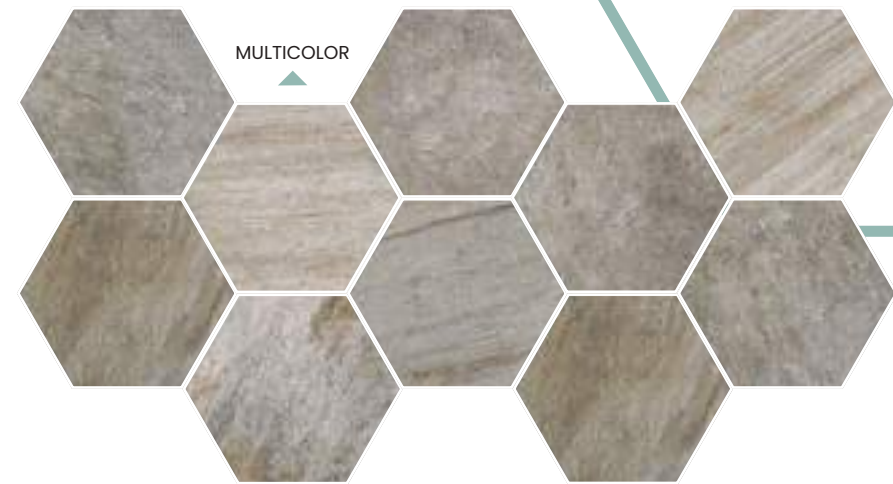

Quartzite

PORCELAIN | PORCELÁNICO
23x27 · 9"x10"