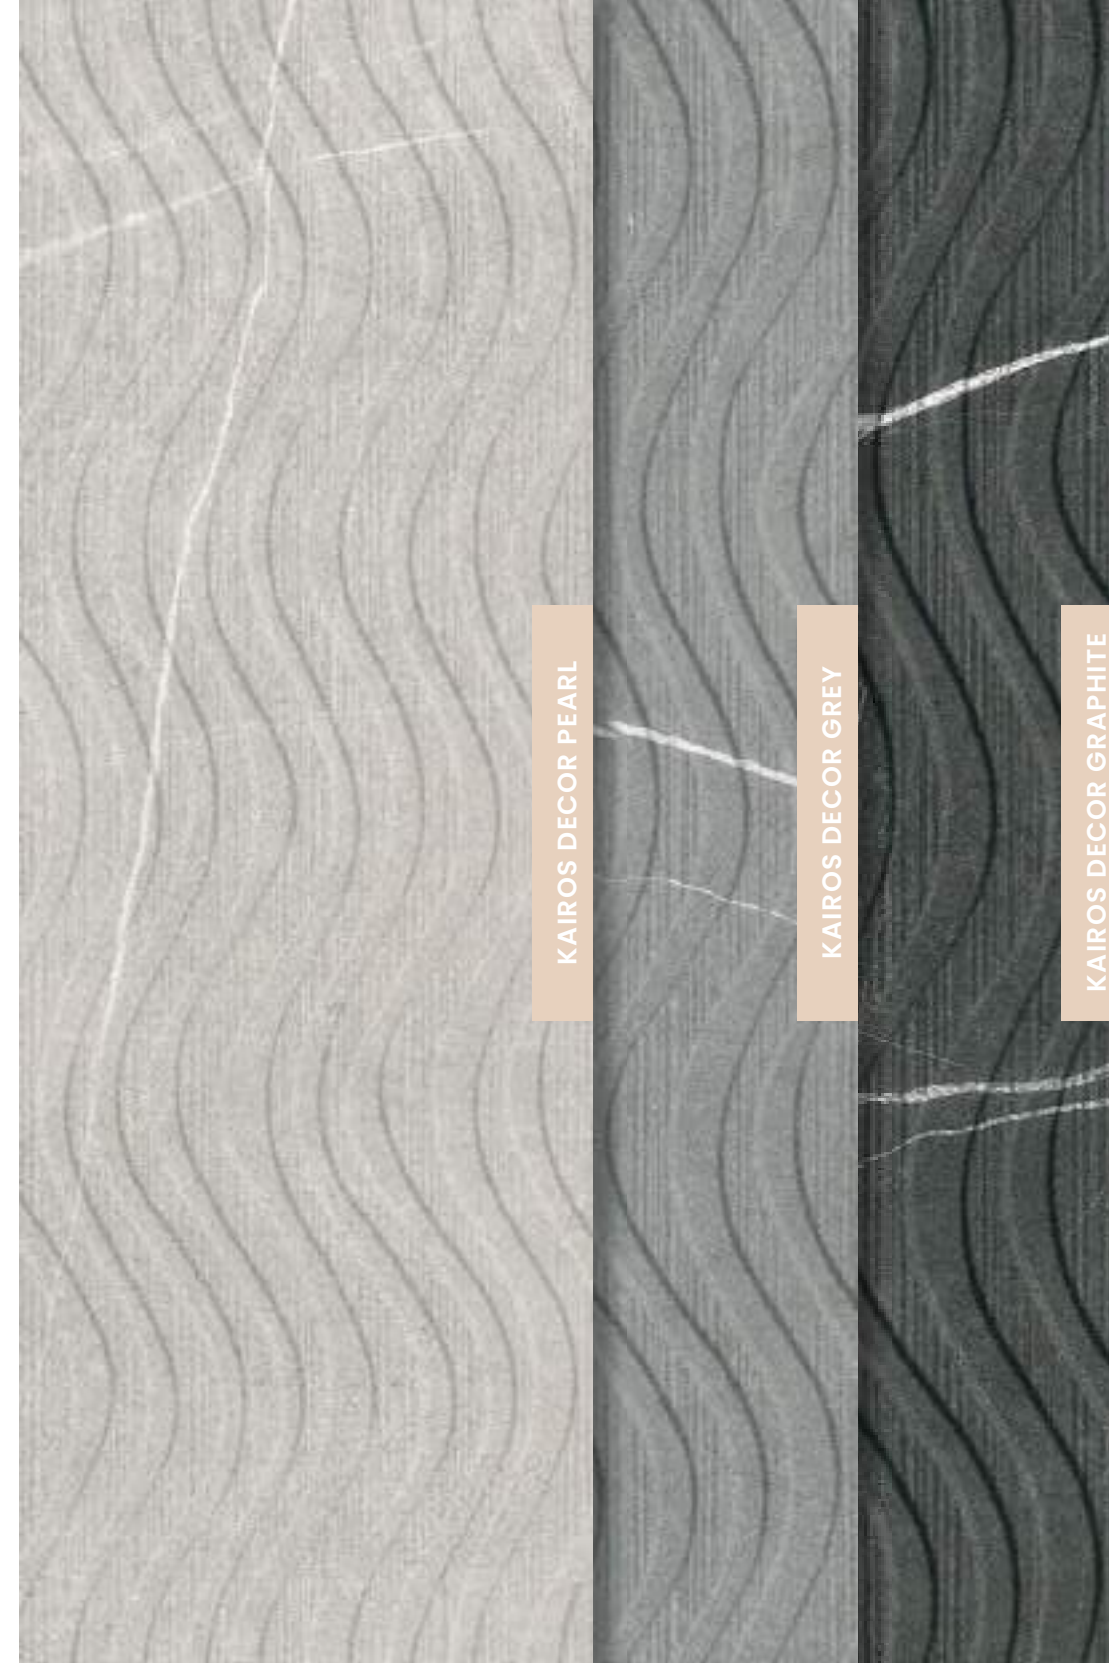

KAIROS DECOR PEARL

KAIROS DECOR GREY

KAIROS DECOR GRAPHITE