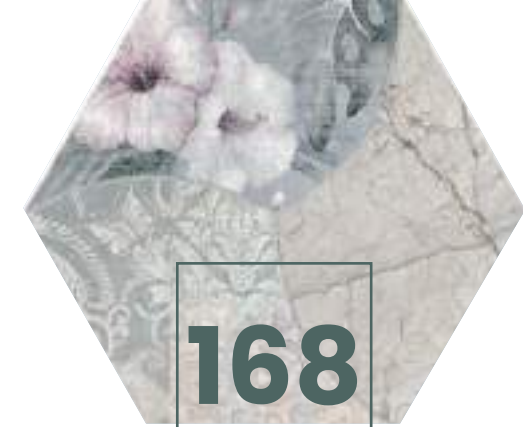

CREATIVE HEXA

Porcelain · Porcelánico 23x27

PATTERNS & ARTS

- **170 LIONS**
- **172 EXOTIC**
- **174 INDONESIA**
- **176 JAPON ART**
- **178 PARADISE**
- **180 TROPICAL**
- **182 TUCAN**

MARBLE MÁRMOL

- **184 ATLANTIS GOLD**
- **186 CALACATTA PAONAZZO**
- **188 ESTATUARIO**

CEMENT CEMENTO

- **190 BLOSSOM**
- **192 CEZANNE**

STONE PIEDRAS

- **194 MYSTIC**
- **196 QUARTZITE**

WOOD MADERAS

- **198 IRATI**