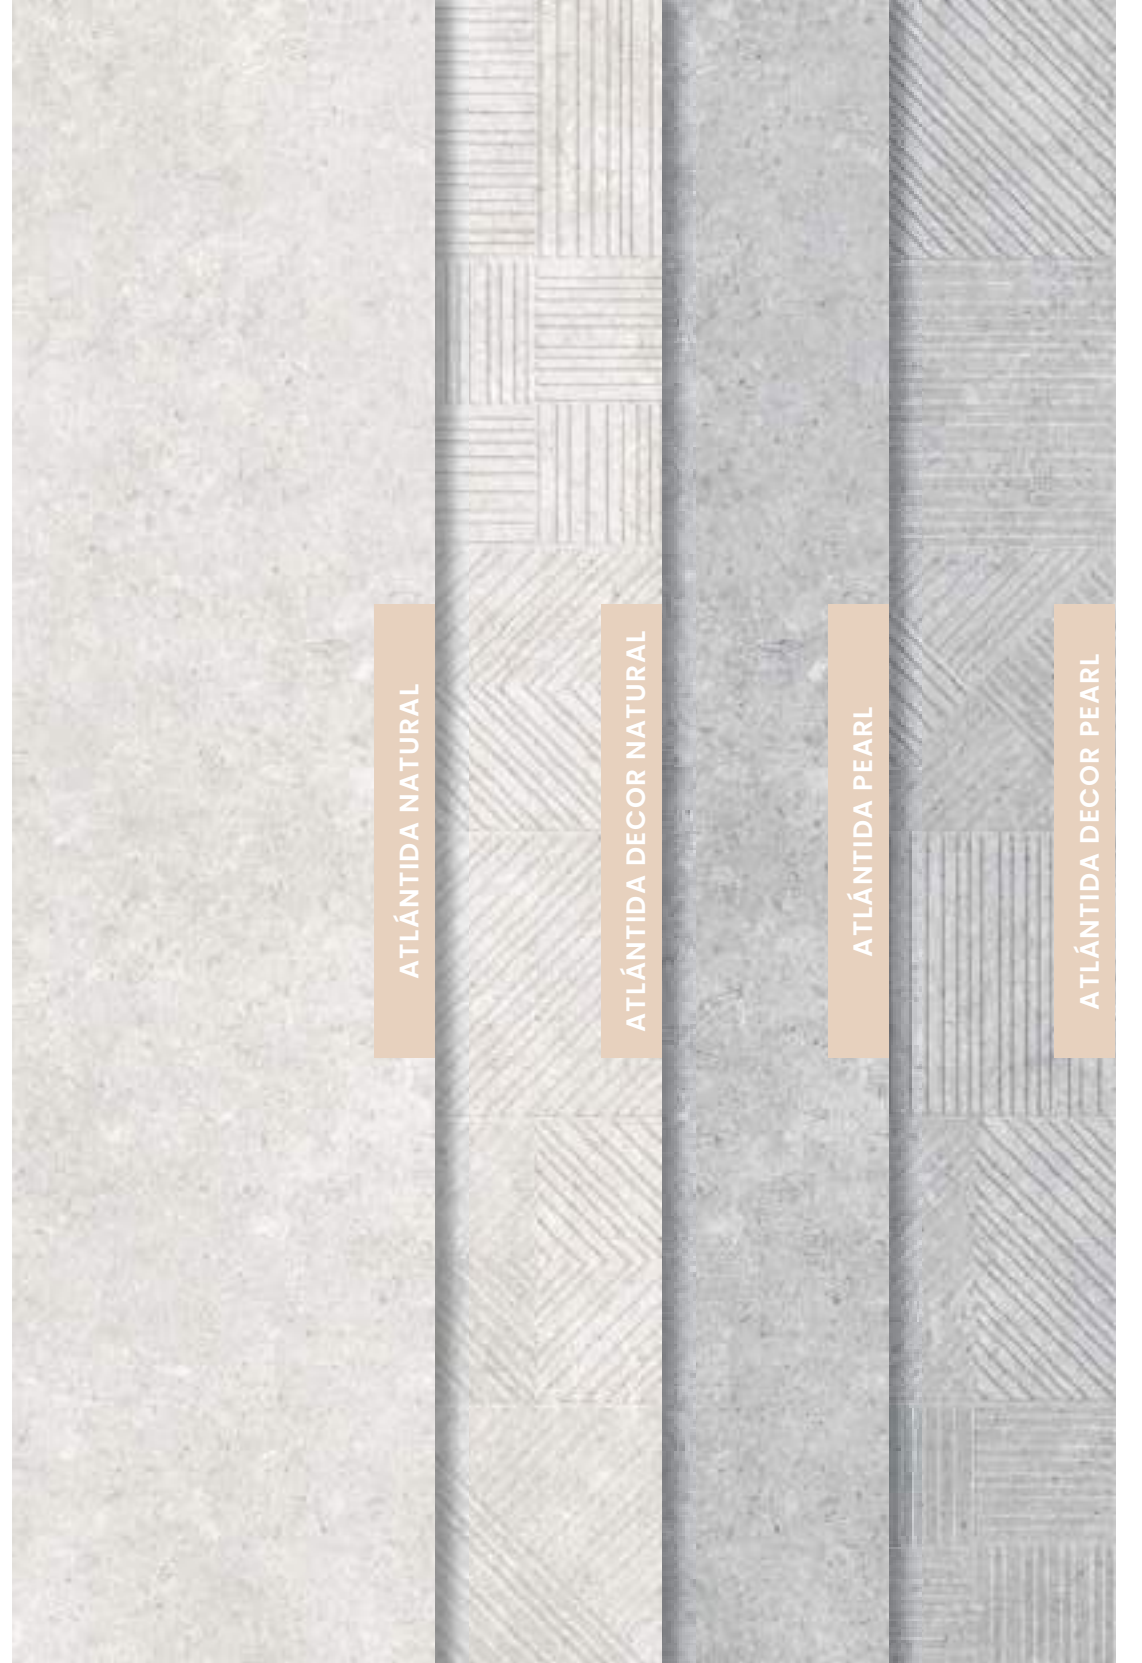

ATLÁNTIDA NATURAL

ATLÁNTIDA DECOR NATURAL

ATLÁNTIDA PEARL

ATLÁNTIDA DECOR PEARL