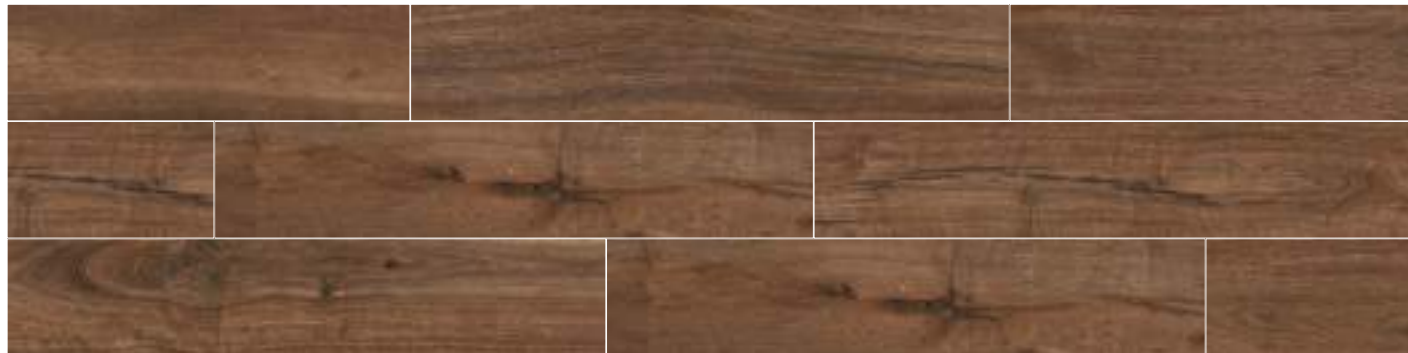

MAPLE

NATURAL

ROVERE

OAK

Ithaca

PORCELAIN | PORCELÁNICO
23x120 · 9"x48"

23x120 · 9x48"
14 design / diseños

B06 Ithaca Maple Matt 23x120
B06 Ithaca Natural Matt 23x120
B06 Ithaca Rovere Matt 23x120
B06 Ithaca Oak Matt 23x120

B34 Ithaca Maple Grip 23x120
B34 Ithaca Natural Grip 23x120
B34 Ithaca Rovere Grip 23x120
B34 Ithaca Oak Grip 23x120

SPECIAL PIECES | PIEZAS ESPECIALES

Skirting romo
Rodapié romo
P31 8x60

Stair step Peldaño
P129 33x120

FORMAT FORMATO	BOXES CAJAS			PALLET PALET			EUROPALLET EUROPALET		
	PZ	M2	KG	BOXES CAJAS	M2	KG	BOXES CAJAS	M2	KG
PORCELAIN | PORCELÁNICO									
23x120	6	1,66	32	42	69,72	1.320	-	-	-