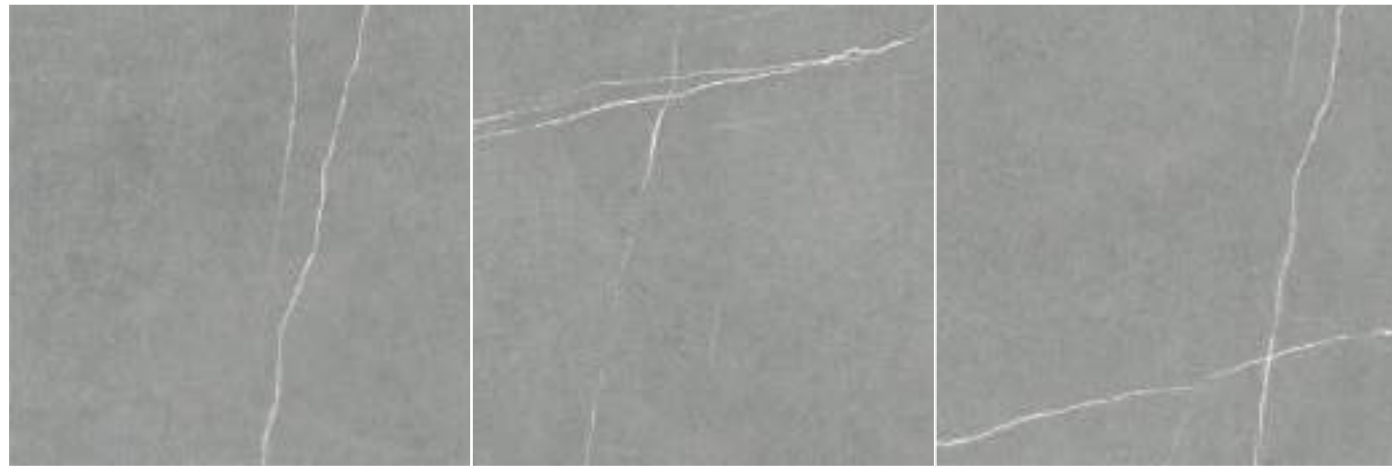

PEARL

GREY

GRAPHITE

Kairos

PORCELAIN | PORCELÁNICO
60x120 · 24"x48" 75x75 · 30"x30"

60x120 · 24x48"
24 design / diseños

75x75 · 30x30"
24 design / diseños

B85 Kairos Pearl Matt 59,5x119,2 Rect.
B85 Kairos Grey Matt 59,5x119,2 Rect.
B85 Kairos Graphite Matt 59,5x119,2 Rect.

B49 Kairos Pearl Matt 75x75 Rect.
B49 Kairos Grey Matt 75x75 Rect.
B49 Kairos Graphite Matt 75x75 Rect.

SPECIAL PIECES / PIEZAS ESPECIALES

Skirting romo
Rodapié romo
P31 8x59,5 / P23 8x75

B110 Kairos Pearl Decor Matt 59,5x119,2 Rect.
B110 Kairos Grey Decor Matt 59,5x119,2 Rect.
B110 Kairos Graphite Decor Matt 59,5x119,2 Rect.

FORMAT FORMATO	BOXES CAJAS			PALLET PALET			EUROPALLET EUROPALET		
	PZ	M2	KG	BOXES CAJAS	M2	KG	BOXES CAJAS	M2	KG
PORCELAIN PORCELÁNICO									
59,5x119,2	2	1,42	33	-	-	-	32	45,44	921
59,5x119,2 Decor	2	1,42	33	-	-	-	32	45,44	991
75x75	3	1,69	42	-	-	-	30	50,7	1.250