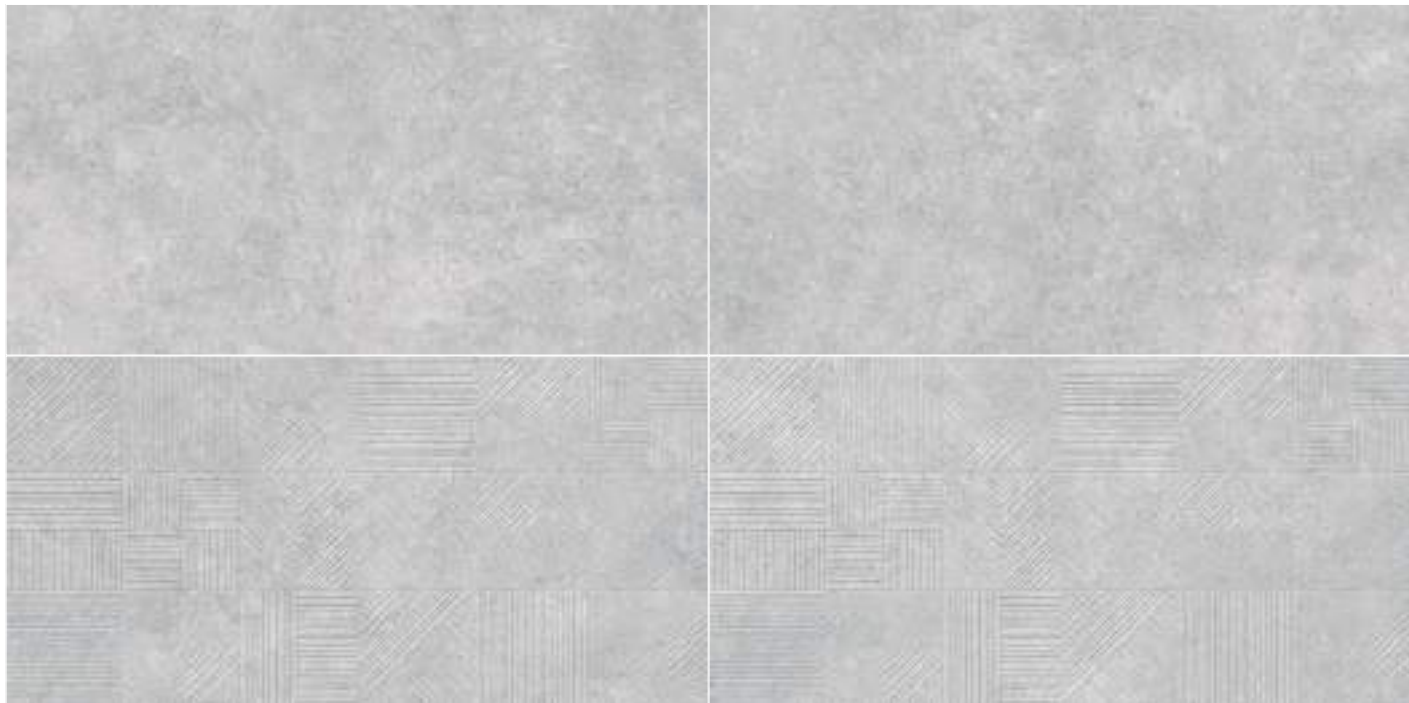

ATLÁNTIDA DECOR NATURAL

ATLÁNTIDA PEARL

ATLÁNTIDA DECOR PEARL

FLOOR · ATLÁNTIDA PEARL MATT 90X90 RECT.

NATURAL

PEARL

Atlántida

PORCELAIN | PORCELÁNICO
60x120 · 24"x48" 90x90 · 35"x35"