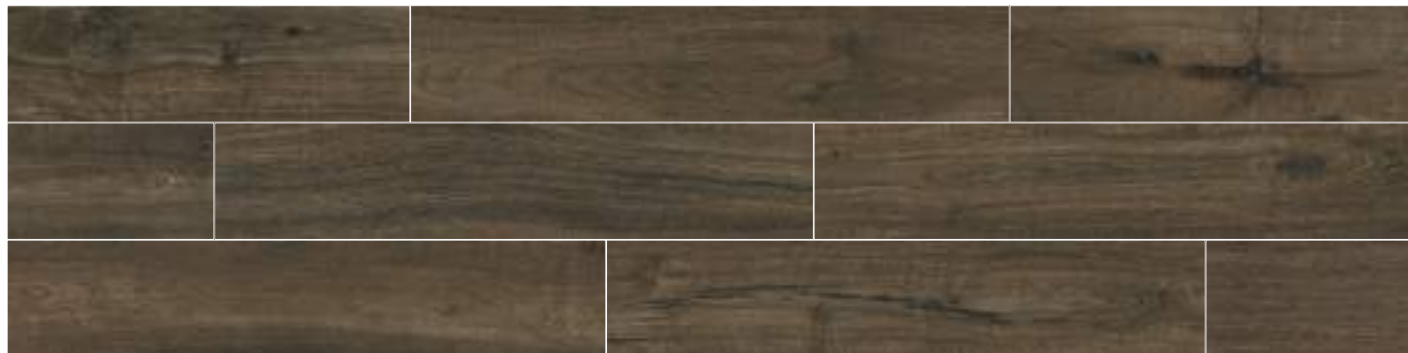

MAPLE

NATURAL

ROVERE

OAK

Ithaca

PORCELAIN | PORCELÁNICO
23x120 · 9"x48"

23x120 · 9x48"
14 design / diseños

B06 Ithaca Maple Matt 23x120
B06 Ithaca Natural Matt 23x120
B06 Ithaca Rovere Matt 23x120
B06 Ithaca Oak Matt 23x120

B34 Ithaca Maple Grip 23x120
B34 Ithaca Natural Grip 23x120
B34 Ithaca Rovere Grip 23x120
B34 Ithaca Oak Grip 23x120

SPECIAL PIECES | PIEZAS ESPECIALES

Skirting romo
Rodapié romo
P31 8x60

Stair step Peldaño
P129 33x120

FORMAT FORMATO	BOXES CAJAS			PALLET PALET			EUROPALLET EUROPALET		
	PZ	M2	KG	BOXES CAJAS	M2	KG	BOXES CAJAS	M2	KG
PORCELAIN | PORCELÁNICO									
23x120	6	1,66	32	42	69,72	1.320	-	-	-