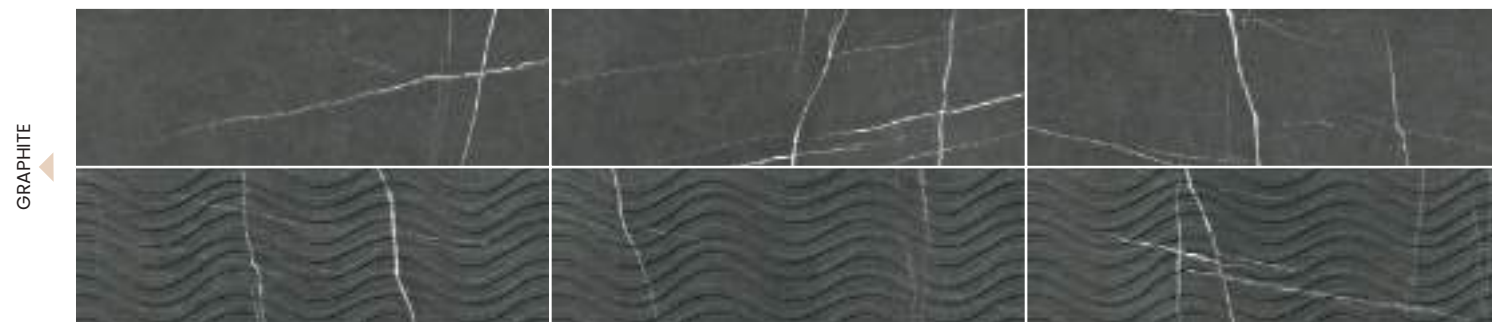

Kairos

WHITE BODY | PASTA BLANCA
30x90 · 12"x36" 60x60 · 24"x24"

30x90 · 12x36"
32 design / diseños

60x60 · 24x24"
48 design / diseños

B69 Kairos Pearl Matt 29,5x90 Rect.
B69 Kairos Grey Matt 29,5x90 Rect.
B69 Kairos Graphite Matt 29,5x90 Rect.