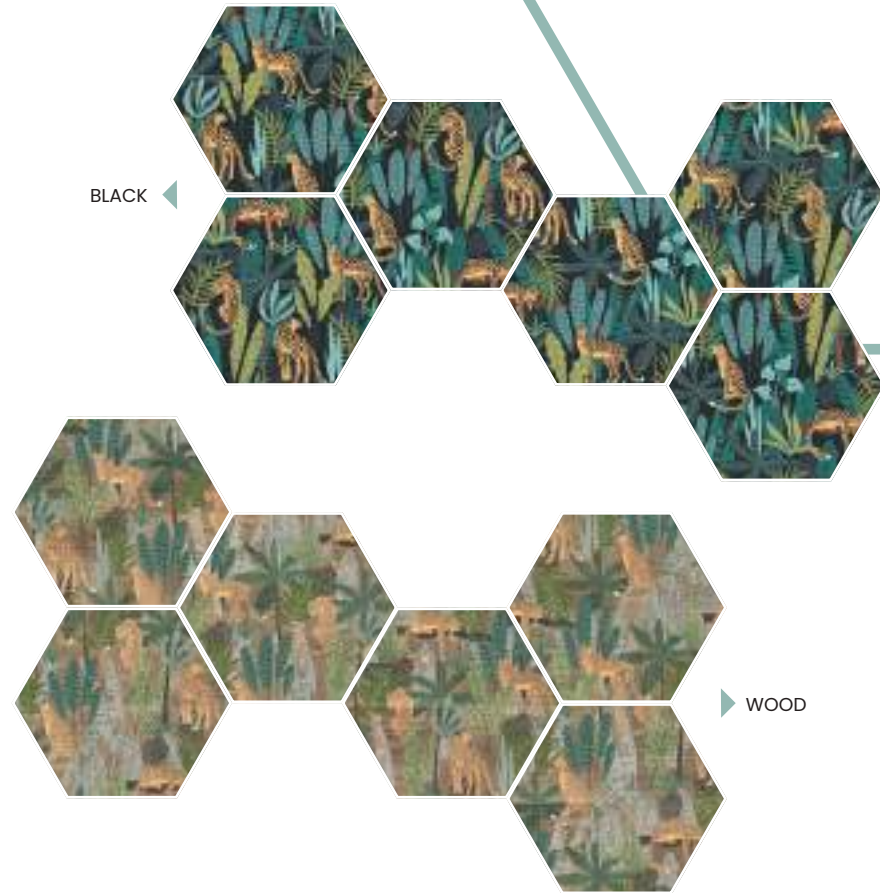

Creative
COLLECTION
BY ITT CERAMIC

WALL · LIONS BLACK MATT 23,2X26,7

Lions

PORCELAIN | PORCELÁNICO
23x27 · 9"x10"

B68 Lions Black Matt 23,2x26,7
B68 Lions Wood Matt 23,2x26,7

*6 different pieces/designs come mixed in boxes
*6 piezas diferentes se sirven mezcladas aleatoriamente en las cajas.