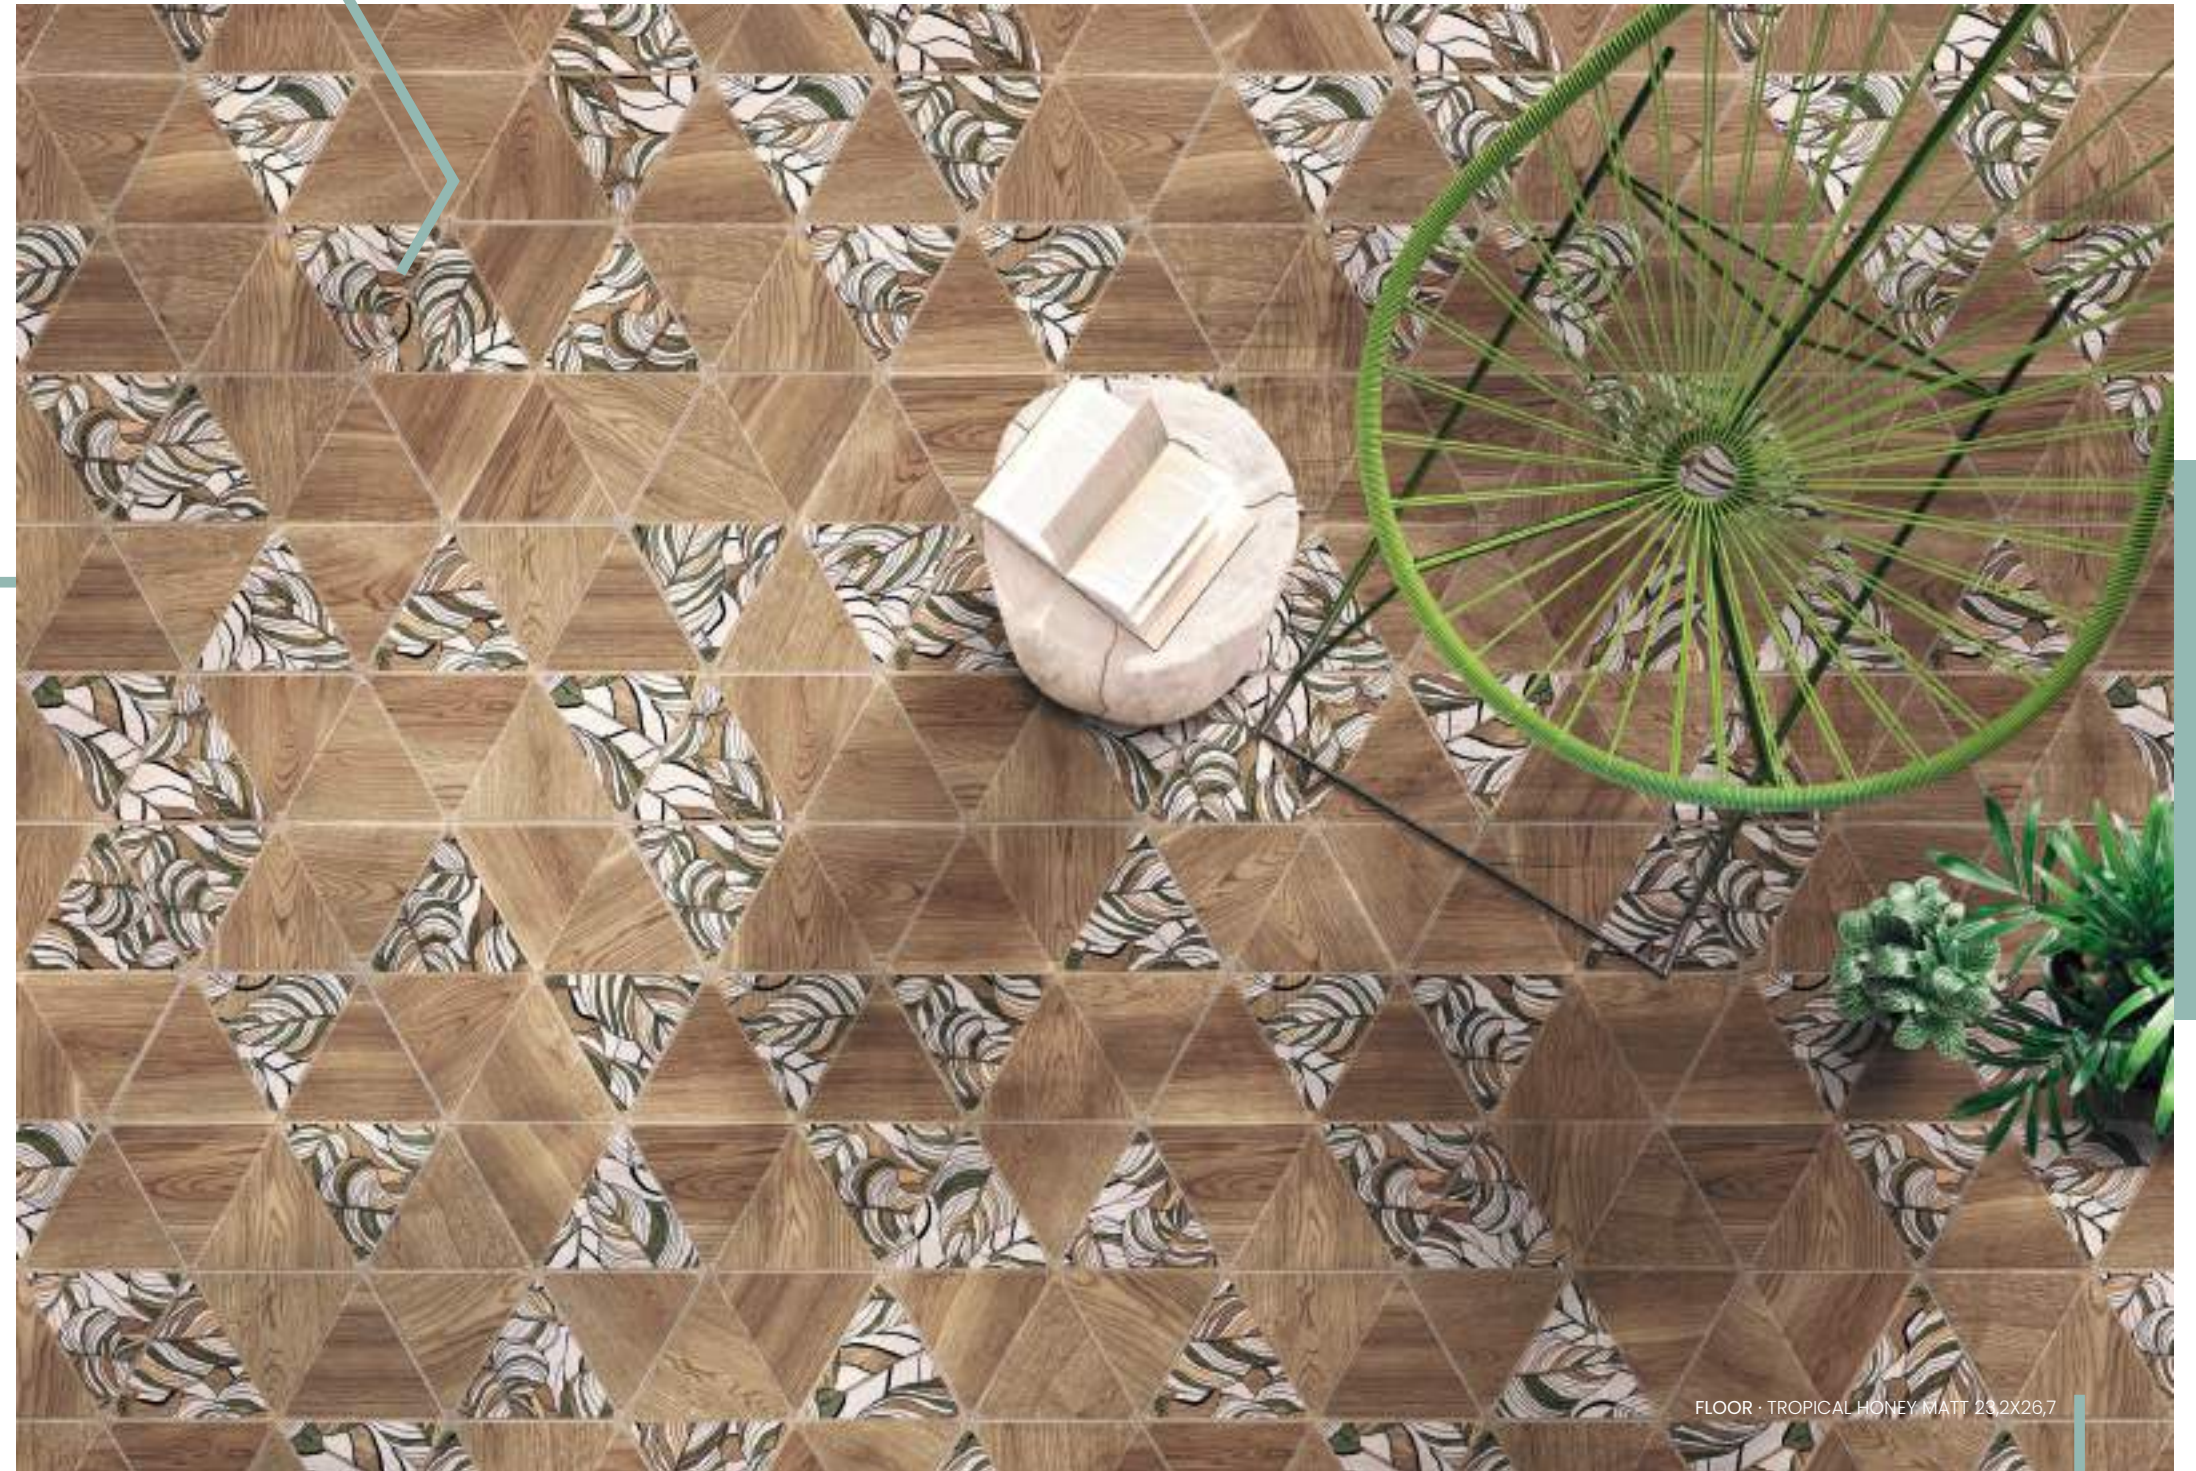

FORMAT FORMATO	BOXES CAJAS			EUROPALLET EUROPALET		
	PZ	M2	KG	BOXES CAJAS	M2	KG
PORCELAIN PORCELÁNICO						
23,2x26,7	16	0,75	14,5	90	67,5	1.310

FLOOR · TROPICAL HONEY MATT 23,2X26,7

Tucan

PORCELAIN | PORCELÁNICO
23x27 · 9"x10"