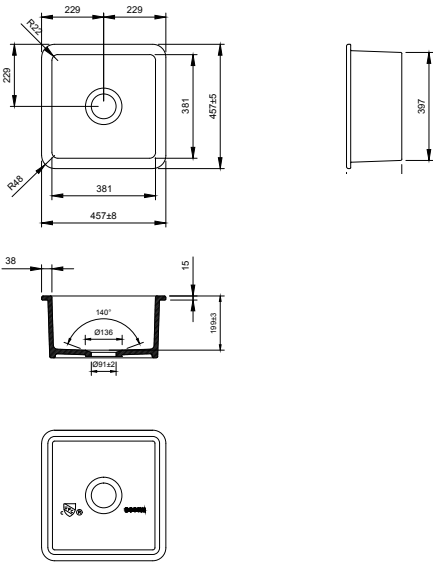

1359

Sotto Zlewozmywak Kuchenny 45 cm
Sotto Undermount/Drop in Kitchen Sink 45 cm
Sotto Lavello Sottopiano 45 cm