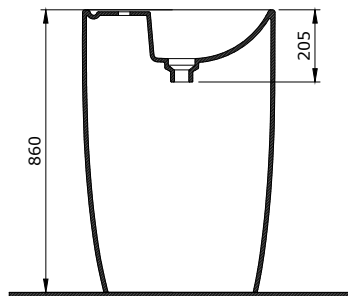

- na szafce
- na blacie

1075-001-0125

Etna Monoblok Umywarka 58 cm
Etna Monoblock Washbasin 58 cm
Etna Lavabo Monoblocco 58 cm

Sposób instalacji:

- umywarka wolnostojąca

Sposób instalacji:
- umywalka wolnostojąca