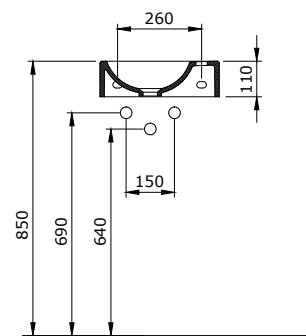

Sposób instalacji:
- na szafce
- na blacie