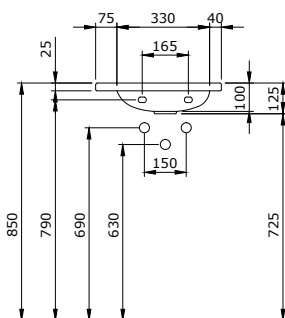

Sposób instalacji:
- na blacie

1392-001-0126

Taormina Arch Umywalka Narożna 30 cm
Taormina Arch Corner Washbasin with Tap & Overflow Hole 30 cm.

Sposób instalacji:
- na szafce
- do ściany
- do osadzenia w blacie