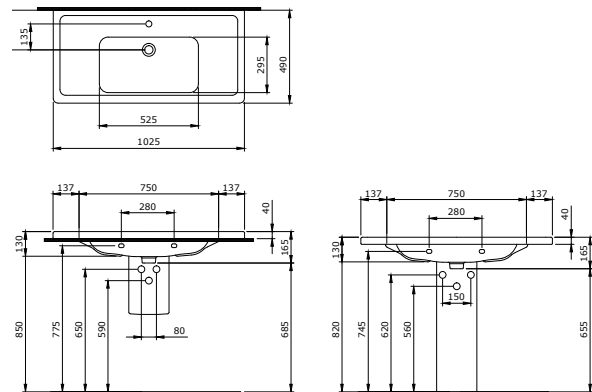

Sposób instalacji:

- na szafce
- do ściany
- do obsadzenia w blacie
- na postumencie 1002 lub 1003