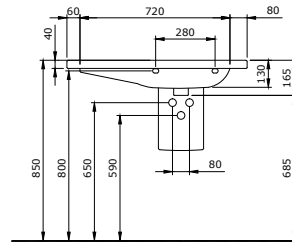

Sposób instalacji:

- na szafce
- do ściany
- do obsadzenia w blacie
- na postumencie 1002 lub 1003