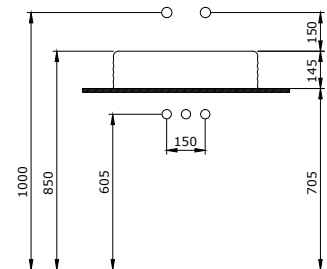

1409-001-0129

New Age Miska Wisząca
New Age Wall Hung Toilet
New Age Vaso Sospeso

Kompatybilne Deski:
A0400

1410-001-0120

New Age Bidet Wiszący
New Age Wall Hung Bidet
New Age Bidet Sospeso

1411-001-0125

New Age Umywalka 55 cm
New Age Bowl 55 cm
New Age Lavabo da Appoggio 55 cm