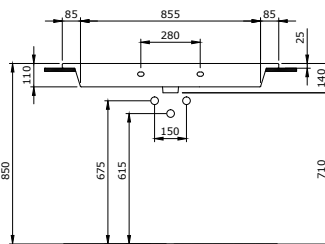

- Sposób instalacji:**
- do ściany
 - na szafce
 - do obsadzenia w blacie

1113-001-0126

Milano Umywalka 80 cm
Milano Vanity Basin 80 cm
Milano Lavabo a Incasso 80 cm

- Sposób instalacji:**
- do ściany
 - na szafce
 - do obsadzenia w blacie