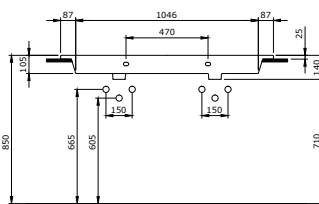

Sposób instalacji:

- do ściany
- na szafce
- do obsadzenia w blacie