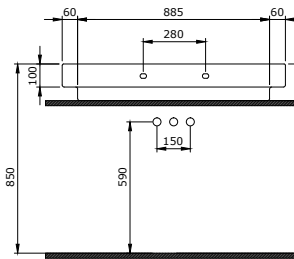

Sposób instalacji:

- na szafce
- do ściany
- do obsadzenia w blacie

1078-001-0126

Scala Arch Umywalka 80 cm
 Scala Arch Countertop Basin 80 cm
 Scala Arch Lavabo da Appoggio 80 cm

Sposób instalacji:

- na szafce
- do ściany
- do obsadzenia w blacie