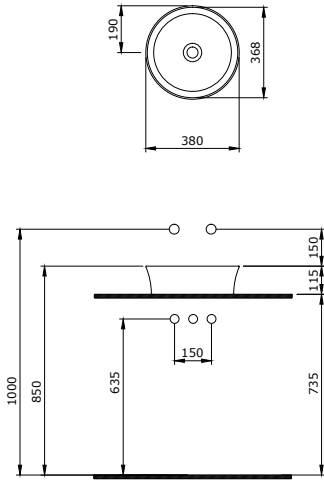

Sposób instalacji:

- na szafce
- na blacie

1478-001-0125

Sottile Umywalka 38 cm
Sottile Round Bowl 38 cm
Sottile Lavabo da Appoggio Rotondo 38 cm

Sposób instalacji:

- na szafce
- na blacie

1477-001-0125

Sottile Umywalka 38x38 cm
Sottile Square Washbasin 38x38 cm
Sottile Lavabo Quadrato 38x38cm

Sposób instalacji:

- na szafce
- na blacie

1476-001-0125

Sottile Umywalka 55x38 cm
Sottile Vertical Bowl 55x38 cm
Sottile Lavabo da Appoggio 55x38 cm