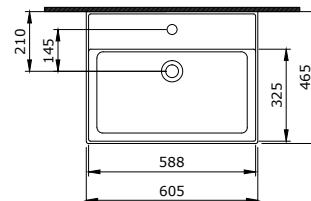

Milano Umywalka 50 cm
 Milano Bowl 50 cm
 Milano Lavabo da Appoggio 50 cm

Sposób instalacji:

- na szafce
- do ściany
- do obsadzenia w blacie

1216-062-0126

Milano Umywalka 50 cm
 Milano Washbasin 50 cm
 Milano Lavabo 50 cm