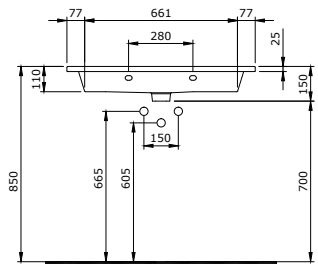

- Sposób instalacji:**
- do ściany
 - na szafce
 - do obsadzenia w blacie

1113-001-0126

Milano Umywalka 80 cm
Milano Vanity Basin 80 cm
Milano Lavabo a Incasso 80 cm

- Sposób instalacji:**
- do ściany
 - na szafce
 - do obsadzenia w blacie