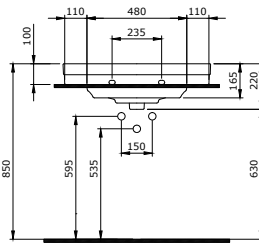

- na szafce
- do ściany
- do obsadzenia w blacie
- na postumencie 1042

1041-061-0127

Verona Umywalka 60 cm
Verona Washbasin 60 cm
Verona Lavabo 60 cm

Sposób instalacji:

- na szafce
- do ściany
- do obsadzenia w blacie
- na postumencie 1042