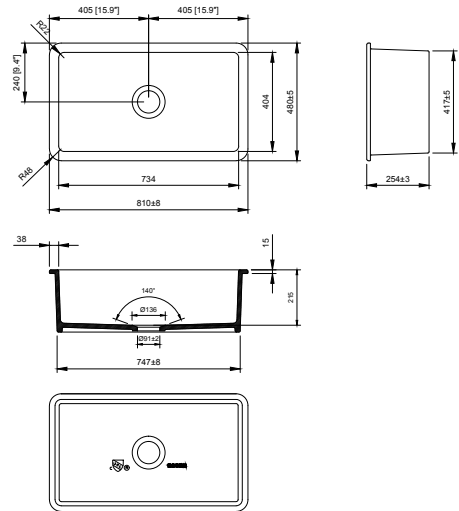

1361

Sotto Zlewozmywak Kuchenny 47 cm
 Sotto Undermount/Drop in Round Kitchen Sink 47 cm
 Sotto Lavello Sottopiano Tondo 47 cm

1360

Sotto Zlewozmywak Kuchenny 81 cm
Sotto Undermount/Drop in Kitchen Sink 81cm
Sotto Lavello Sottopiano 81cm