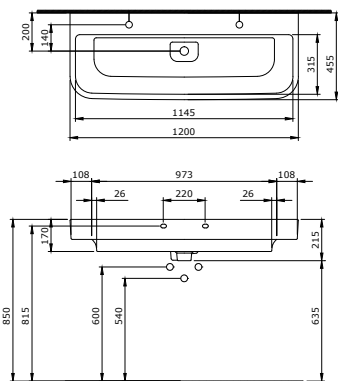

Sposób instalacji:

- na szafce
- do ściany
- do obsadzenia w blacie

1232-061-0132

Speciale Umywalka 120 cm
Speciale Washbasin 120 cm
Speciale Lavabo 120 cm

Kompatybilne Deski:

A0376
A0323

1451-001-0129

Taormina Pro Rimless Miska Wisząca
Taormina Pro Rimless Wall Hung Toilet
Taormina Pro Rimless Vaso Sospeso

Sposób instalacji:

- na szafce
- do ściany
- do obsadzenia w blacie

1004-001-0126

Taormina Pro Umywalka 57 cm
Taormina Pro Washbasin 57 cm
Taormina Pro Lavabo 57 cm