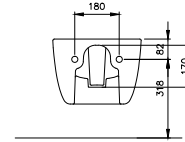

1487-001-0120

V-Tondo Bidet Wiszący
V-Tondo Wall Hung Bidet
V-Tondo Bidet Sospeso

VESSEL

1174-061-0125

Vessel Umywarka 38 m
Vessel Round Bowl 38 cm
Vessel Lavabo da Appoggio Rotondo 38 cm

Sposób instalacji:

- na szafce
- do obsadzenia w blacie

1173 -061-0125

Vessel Umywarka 38x38 cm
Vessel Square Washbasin 38x38 cm
Vessel Lavabo Quadrato 38x38 cm

Sposób instalacji:

- na szafce
- do obsadzenia w blacie