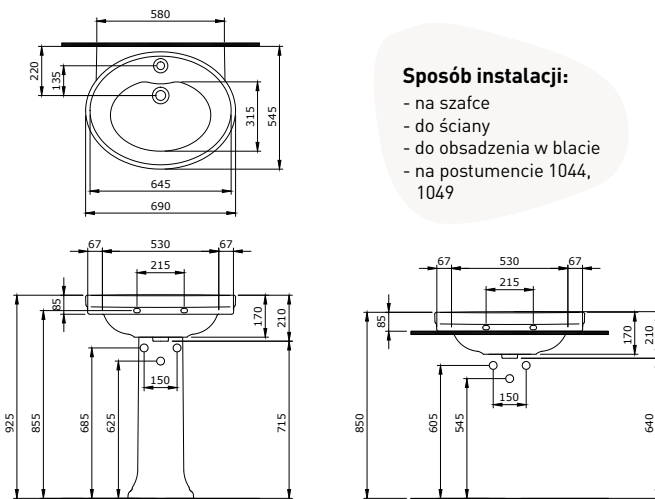

1048-061-0127

Verona Umywalka 60cm
Verona Semi Recessed Basin 60 cm
Verona Lavabo da Semincasso 60 cm

Sposób instalacji:

- na szafce
- do ściany
- do obsadzenia w blacie
- na postumencie 1044, 1049