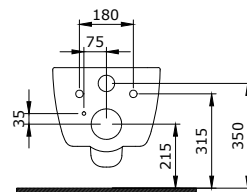

Kompatybilne Deski:
A0301
A0302
A0336