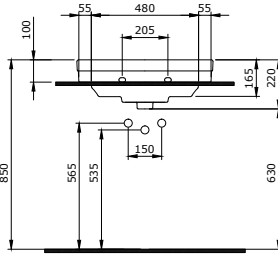

Sposób instalacji:

- na szafce
- do ściany
- do obsadzenia w blacie
- na postumencie 1042