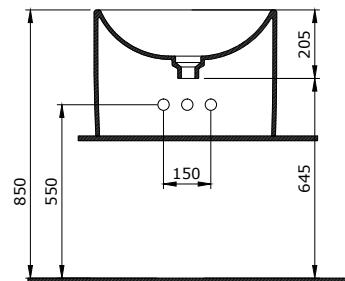

1162-001-0125

Etna Umywarka Monoblok 58 cm
Etna Countertop Monoblock Basin 58 cm
Etna Lavabo Monoblocco da Appoggio 58 cm

Sposób instalacji:

- na szafce
- na blacie

1343-001-0126

Etna Umywarka Monoblok 58 cm
Etna Over the Counter Monoblock Washbasin with Faucet Bank 58 cm
Etna Lavabo Monoblocco da Appoggio 58 cm

Sposób instalacji:

- na szafce
- na blacie

1075-001-0125

Etna Monoblok Umywarka 58 cm
Etna Monoblock Washbasin 58 cm
Etna Lavabo Monoblocco 58 cm

Sposób instalacji:

- umywarka wolnostojąca