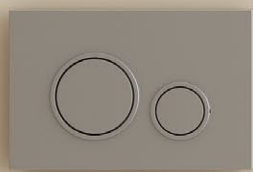

1417-xxx-0129*

V-Tondo Miska wisząca
V-Tondo Wall Hung Toilet
V-Tondo Vaso Sospeso

* występuje również w rozmiarze 54 cm

1367-xxx-0129*

V-Tondo Plus Miska wisząca
V-Tondo Plus Wall Hung Toilet
V-Tondo Plus Vaso Sospeso

* występuje również w rozmiarze 56 cm