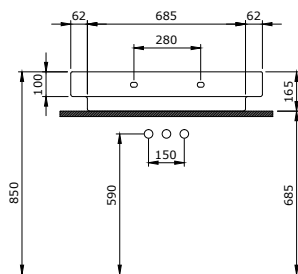

Sposób instalacji:

- na szafce
- do ściany
- do obsadzenia w blacie

1076-001-0126

Scala Arch Umywalka 48 cm
Scala Arch Countertop Basin 48 cm
Scala Arch Lavabo da Appoggio 48 cm

Sposób instalacji:

- na szafce
- do ściany
- do obsadzenia w blacie

1077-001-0126

Scala Arch Umywalka 60 cm
Scala Arch Countertop Basin 60 cm
Scala Arch Lavabo da Appoggio 60

Sposób instalacji:

- na szafce
- do ściany
- do obsadzenia w blacie

1078-001-0126

Scala Arch Umywalka 80 cm
Scala Arch Countertop Basin 80 cm
Scala Arch Lavabo da Appoggio 80 cm