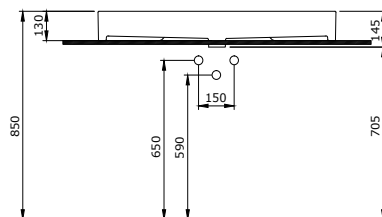

Sposób instalacji:

- na szafce
- do ściany
- do obsadzenia w blacie