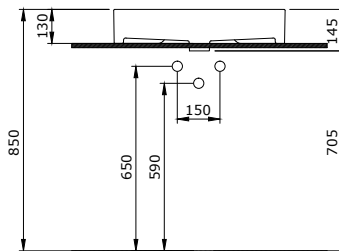

Milano Umywalka 50 cm
 Milano Bowl 50 cm
 Milano Lavabo da Appoggio 50 cm

Sposób instalacji:

- na szafce
- do ściany
- do obsadzenia w blacie

1216-062-0126

Milano Umywalka 50 cm
 Milano Washbasin 50 cm
 Milano Lavabo 50 cm