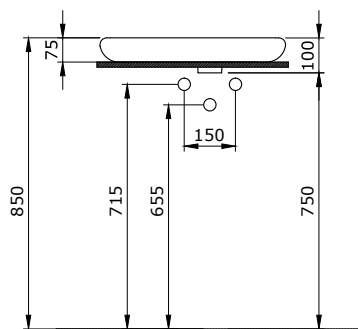

Kompatybilne Deski:
A0327

1166-001-0129

Fenice Miska Wisząca
Fenice Wall Hung Toilet Bowl
Fenice Vaso Sospeso