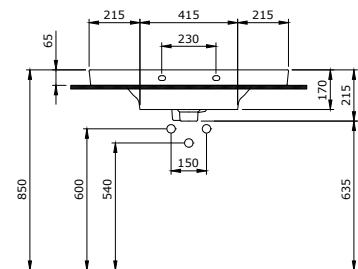

Sposób instalacji:

- na szafce
- do ściany
- do obsadzenia w blacie

1231-061-0126

Speciale Umywarka 85 cm

Speciale Washbasin 85 cm

Speciale Lavabo 85 cm