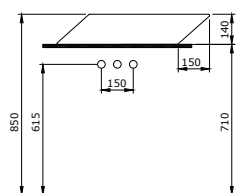

Sposób instalacji:

- na szafce
- na blacie

1013-001-0125

Vessel Umywalka 72 cm
Vessel Horizontal Bowl 72 cm
Vessel Lavabo da Appoggio Orizzontale 72 cm