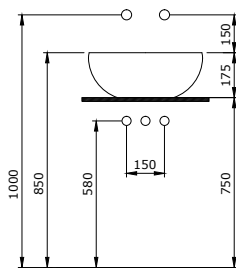

- na szafce
- na blacie

1120-001-0125

Venezia Umywalka 40 cm
Venezia Bowl 40 cm
Venezia Lavabo da Appoggio 40cm

Sposób instalacji:

- na szafce
- na blacie

1119-001-0125

Venezia Umywalka 45 cm
Venezia Bowl 45 cm
Venezia Lavabo da Appoggio 45cm