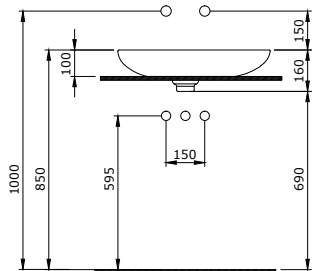

Etna Umywalka Wpuszczana w Błat 58 cm
Etna Semi Recessed Basin 58 cm
Etna Lavabo da Semincasso 58 cm

Sposób instalacji:

- na szafce
- do obsadzenia w blacie

1114-001-0125

Etna Umywalka 58 cm
Etna Bowl 58 cm
Etna Lavabo da Appoggio 58 cm