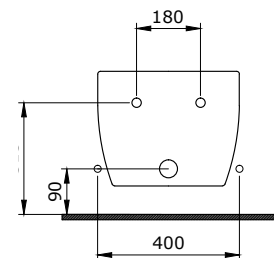

1117-001-0120

Etna Bidet Wiszący
Etna Wall Hung Bidet
Etna Bidet Sospeso