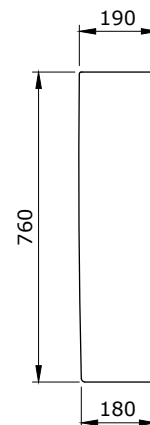

Sposób instalacji:

- na szafce
- do ściany
- do obsadzenia w blacie
- na postumencie 1044

1045-061-0126

Verona Umywalka 65 cm
Verona Washbasin 65 cm
Verona Lavabo 65 cm

Sposób instalacji:

- na szafce
- do ściany
- do obsadzenia w blacie
- na postumencie 1044

1043-061-0126

Verona Umywalka 70 cm
Verona Washbasin 70 cm
Verona Lavabo 70 cm

1044-061-0320

Verona Postument
Verona Ppedestal
Verona Colonna