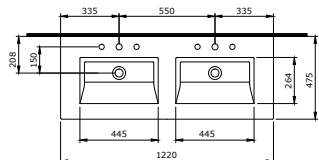

1365-001-0126

Milano Umywalka z Błatem po Lewej Stronie 120 cm
Milano Washbasin with Shelves on the Left 120 cm
Milano Lavabo Incasso a Destra 120 cm