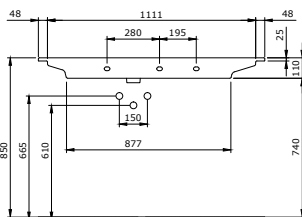

Sposób instalacji:

- na szafce
- do ściany
- do obsadzenia w blacie