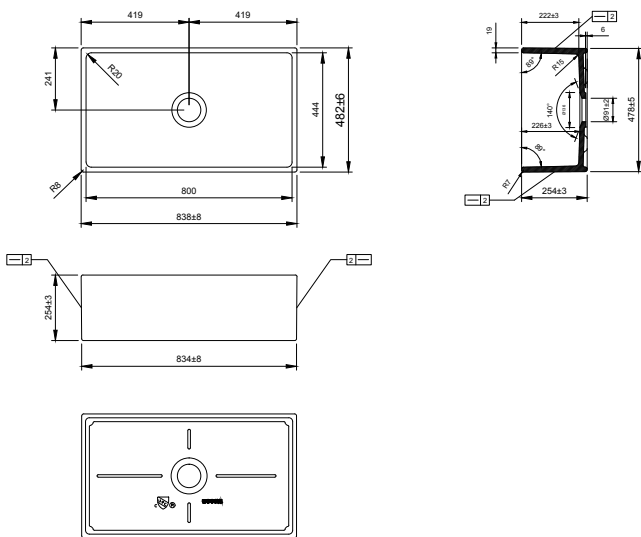

1356

Contempo Zlewozmywak Kuchenny 68 cm
 Contempo Apron Front Single Bowl Kitchen Sink 68 cm
 Contempo Con Vasca Singola Frontale 68 cm

1346

Contempo Zlewozmywak Kuchenny 76 cm
 Contempo Apron Front Single Bowl Kitchen Sink 76 cm
 Contempo Con Vasca Singola Frontale 76 cm