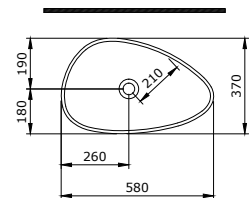

Etna Umywalka Wpuszczana w Błat 58 cm
Etna Semi Recessed Basin 58 cm
Etna Lavabo da Semincasso 58 cm

Sposób instalacji:

- na szafce
- do obsadzenia w blacie

1114-001-0125

Etna Umywalka 58 cm
Etna Bowl 58 cm
Etna Lavabo da Appoggio 58 cm