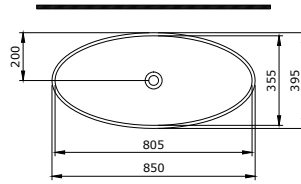

Sposób instalacji:

- na szafce
- na blacie

1014-001-0125

Vessel Umywarka 85 Cm

Vessel Ellipse Bowl 85 cm

Vessel Lavabo da Appoggio a Ellisse 85 cm

SPECIALE

Sposób instalacji: