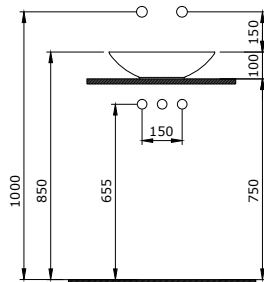

Sposób instalacji:

- na szafce
- na blacie

1120-001-0125

Venezia Umywalka 40 cm
Venezia Bowl 40 cm
Venezia Lavabo da Appoggio 40cm

Sposób instalacji:

- na szafce
- na blacie

1119-001-0125

Venezia Umywalka 45 cm
Venezia Bowl 45 cm
Venezia Lavabo da Appoggio 45cm

Sposób instalacji:

- na szafce
- na blacie

1010-001-0125

Venezia Umywalka 56 cm
Venezia Bowl 56 cm
Venezia Lavabo da Appoggio 56 cm