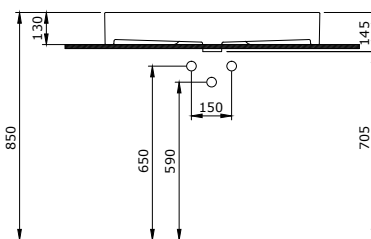

Sposób instalacji:

- na szafce
- do ściany
- do obsadzenia w blacie