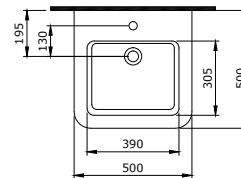

Sposób instalacji:

- na szafce
- do ściany
- do obsadzenia w blacie

1122-001-0126

Parma Umywalka 50 cm
 Parma Washbasin 50 cm
 Parma Lavabo 50 cm

Sposób instalacji:

- na szafce
- do ściany
- do obsadzenia w blacie