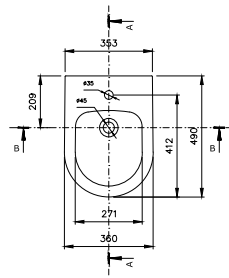

1487-001-0120

V-Tondo Bidet Wiszący
V-Tondo Wall Hung Bidet
V-Tondo Bidet Sospeso

VESSEL

1174-061-0125

Vessel Umywarka 38 m
Vessel Round Bowl 38 cm
Vessel Lavabo da Appoggio Rotondo 38 cm

Sposób instalacji:

- na szafce
- do obsadzenia w blacie

1173 -061-0125

Vessel Umywarka 38x38 cm
Vessel Square Washbasin 38x38 cm
Vessel Lavabo Quadrato 38x38 cm

Sposób instalacji:

- na szafce
- do obsadzenia w blacie