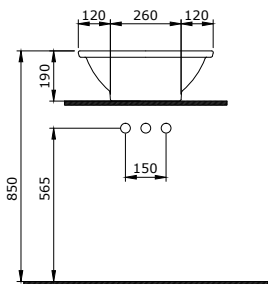

Verona Bowl 50 cm

Verona Lavabo da Appoggio 50 cm

DESKI SEDESOWE

A0400

New Age

Deska wc duroplast wolnoopadająca

Zawias metalowy

Z funkcją łatwego wypinania