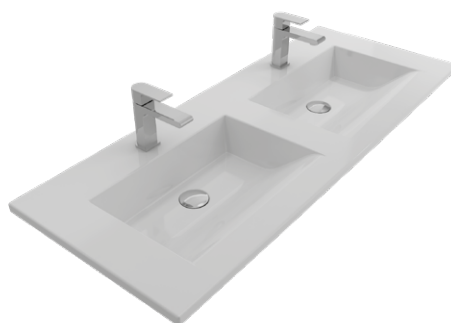

Sposób instalacji:

- do ściany
- na szafce
- do obsadzenia w blacie