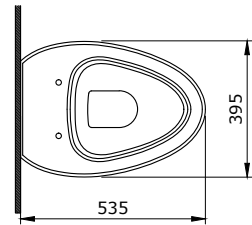

1479-001-0125

Sottile Umywalka 60x38 cm
 Sottile Bowl with Faucet Bank 60x38 cm
 Sottile Lavabo da Appoggio su Ripiano 60x38 cm

Sposób instalacji:

- na szafce
- na blacie

ETNA

Kompatybilne Deski:
A0325

1116-001-0129