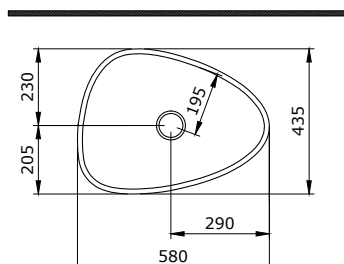

- na szafce
- na blacie

1075-001-0125

Etna Monoblok Umywarka 58 cm
Etna Monoblock Washbasin 58 cm
Etna Lavabo Monoblocco 58 cm

Sposób instalacji:

- umywarka wolnostojąca

Sposób instalacji:
- umywalka wolnostojąca