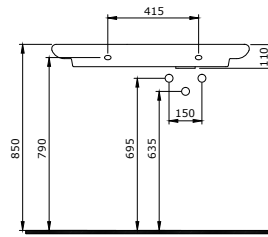

Sposób instalacji:

- na szafce
- do obsadzenia w blacie

1490-001-0126

Fenice Umywalka 90 cm
Fenice Vanity Basin 90 cm
Fenice Lavabo da Incasso 90 cm