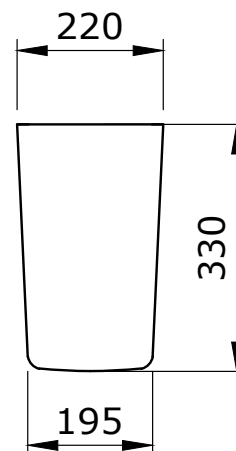

1020-001-0126

Taormina Arch Umywalka 86 cm
Taormina Arch Vanity Basin 86 cm
Taormina Arch Incasso 86 cm