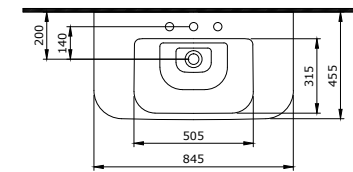

Sposób instalacji:

- na szafce
- do ściany
- do obsadzenia w blacie

1231-061-0126

Speciale Umywarka 85 cm

Speciale Washbasin 85 cm

Speciale Lavabo 85 cm