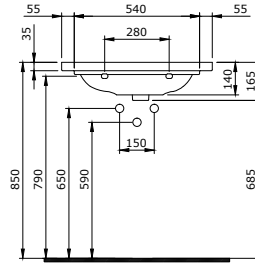

1015-001-0126

Taormina Arch Umywalka 45 cm
Taormina Arch Vanity Basin 45 cm
Taormina Arch Lavabo da Incasso 45 cm

Sposób instalacji:

- na szafce
- do ściany
- do obsadzenia w blacie
- na postumencie 1002 lub 1003