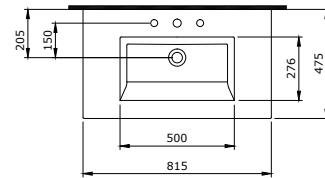

1393-001-0132

Milano Umywalka Dwukomorowa 120 cm
Milano Double Washbasin 120 cm
Milano Lavabo Doppio 120 cm

Sposób instalacji:

- do ściany
- na szafce
- do obsadzenia w blacie

1161-001-0126

Milano Umywalka 60 cm
Milano Vanity Basin 60 cm
Milano Lavabo a Incasso 60 cm