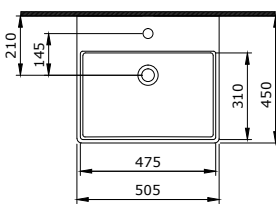

Sposób instalacji:

- na szafce
- na blacie

1526-001-0126

Milano Umywalka Półblatowa 56x43 cm
 Milano Half Counter 56x43 cm
 Milano Semi Incasso 56x43 cm

Sposób instalacji:

- na szafce
- na blacie

1215-062-0125

Milano Umywalka 50 cm
 Milano Bowl 50 cm
 Milano Lavabo da Appoggio 50 cm

Sposób instalacji:

- na szafce
- do ściany
- do obsadzenia w blacie

1216-062-0126

Milano Umywalka 50 cm
 Milano Washbasin 50 cm
 Milano Lavabo 50 cm