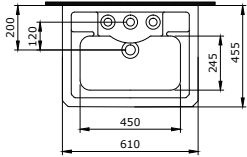

Sposób instalacji:

- na szafce
- do ściany
- do obsadzenia w blacie
- na postumencie 1042

1041-061-0127

Verona Umywalka 60 cm
Verona Washbasin 60 cm
Verona Lavabo 60 cm

Sposób instalacji:

- na szafce
- do ściany
- do obsadzenia w blacie
- na postumencie 1042

1040-061-0127

Verona Umywalka 70cm
Verona Washbasin 70cm
Verona Lavabo 70cm

1042-061-0320

Verona Postument do Umywalek 1040-1041
Verona Column Leg 1040-1041 Suitable
Verona Gamba Colonna Compatibile 1040-1041