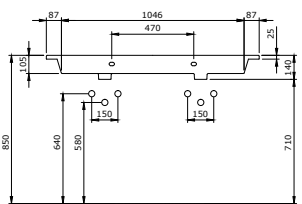

Sposób instalacji:

- do ściany
- na szafce
- do obsadzenia w blacie