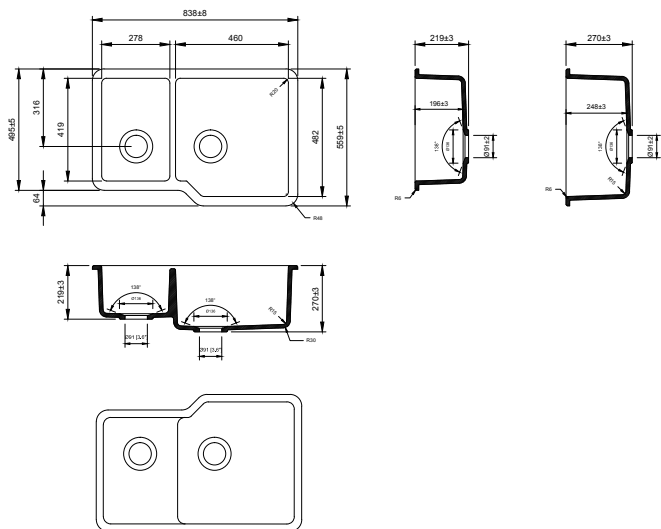

1362

Sotto Zlewozmywak Kuchenny 81 cm
Sotto Undermount/Drop in Kitchen Sink 81cm
Sotto Lavello Sottopiano 81cm