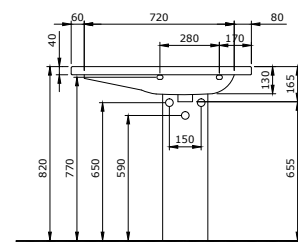

Sposób instalacji:

- na szafce
- do ściany
- do obsadzenia w blacie
- na postumencie 1002 lub 1003