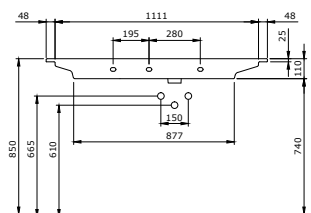

1. **Sposób instalacji:**
2. na szafce
   - do ściany
   - do obsadzenia w blacie