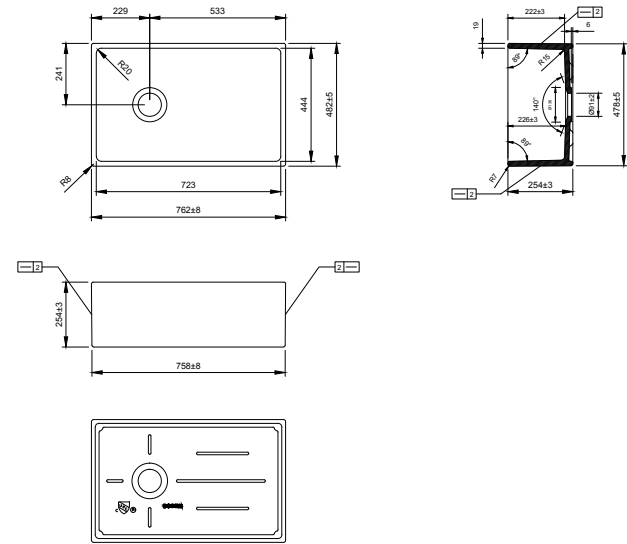

1356

Contempo Zlewozmywak Kuchenny 68 cm
 Contempo Apron Front Single Bowl Kitchen Sink 68 cm
 Contempo Con Vasca Singola Frontale 68 cm

1346

Contempo Zlewozmywak Kuchenny 76 cm
 Contempo Apron Front Single Bowl Kitchen Sink 76 cm
 Contempo Con Vasca Singola Frontale 76 cm