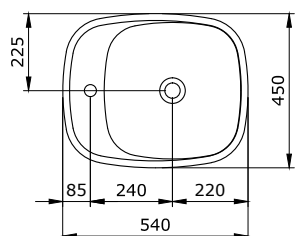

Kompatybilne Deski:
A0327

1166-001-0129

Fenice Miska Wisząca
Fenice Wall Hung Toilet Bowl
Fenice Vaso Sospeso