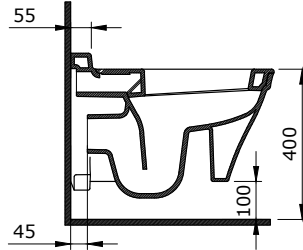

Sposób instalacji:

- na szafce
- do obsadzenia w blacie

1490-001-0126

Fenice Umywalka 90 cm
Fenice Vanity Basin 90 cm
Fenice Lavabo da Incasso 90 cm

LAVITA

Dostępność tylko i wyłącznie po potwierdzeniu terminu z producentem

1177-001-0129

Lavita Miska Wisząca
Lavita Wall Hung Toilet
Lavita Vaso Sospeso

Kompatybilne Deski:
A0331

Dostępność tylko i wyłącznie po potwierdzeniu terminu z producentem

Sposób instalacji:

- na szafce
- do ściany
- do obsadzenia w blacie
- na postumencie 1128

1127-061-0127

Lavita Umywalka 60cm
Lavita Washbasin 60cm
Lavita Lavabo 60cm