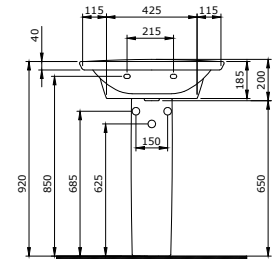

Sposób instalacji:

- na szafce
- do ściany
- do obsadzenia w blacie
- na postumencie 1044

1045-061-0126

Verona Umywalka 65 cm
Verona Washbasin 65 cm
Verona Lavabo 65 cm

Sposób instalacji:

- na szafce
- do ściany
- do obsadzenia w blacie
- na postumencie 1044