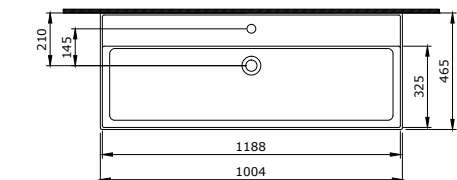

Sposób instalacji:

- na szafce
- do ściany
- do obsadzenia w blacie

1378-001-0126

Milano Umywarka 100 cm
Milano Washbasin 100 cm
Milano Lavabo 100 cm

Sposób instalacji:

- na szafce
- do ściany
- do obsadzenia w blacie