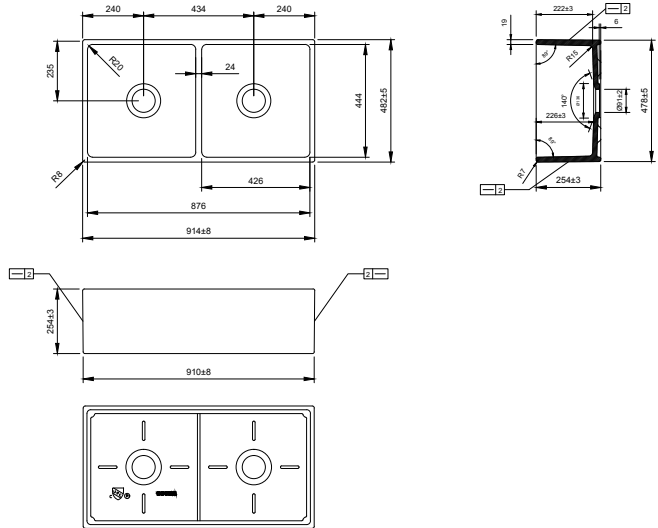

1352

Contempo Zlewozmywak Kuchenny 85 cm
 Contempo Apron Front Single Bowl Kitchen Sink 85 cm
 Contempo Con Vasca Singola Frontale 85 cm

1354

Contempo Zlewozmywak Kuchenny 91 cm
 Contempo Apron Front Single Bowl Kitchen Sink 91 cm
 Contempo Con Vasca Singola Frontale 91 cm