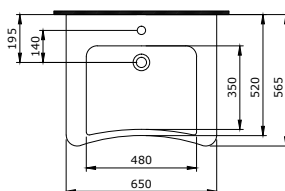

Care & Comfort Miska Stożąca dla Niepetnosprawnych
 Care & Comfort Floorstanding Toilet For Disabled
 Care & Comfort Vaso Singolo per Disabili

Kompatybilne Deski:
A0324

1142-001-0126

Care & Comfort Umywarka dla Niepetnosprawnych 65 cm
 Care & Comfort Washbasin For Disabled 65 cm
 Care & Comfort Lavabo per Disabili 65 cm