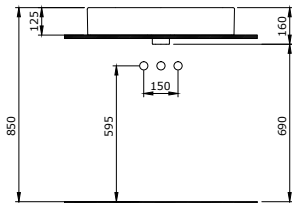

Sposób instalacji:

- na szafce
- do ściany
- do obsadzenia w blacie

1122-001-0126

Parma Umywalka 50 cm
 Parma Washbasin 50 cm
 Parma Lavabo 50 cm

Sposób instalacji:

- na szafce
- do ściany
- do obsadzenia w blacie