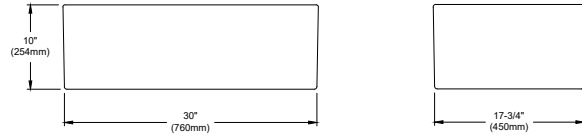

1138-001-0120

Classico 30
Lavello Zlewozmywak Kuchenny 80 cm
Lavello Apron Front Single Bowl Kitchen Sink 80 cm
Lavello Con Vasca Singola Frontale 80 cm