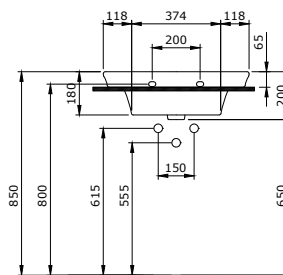

Kompatybilne Deski:
 A0331

Dostępność tylko i wyłącznie po potwierdzeniu terminu z producentem

Sposób instalacji:

- na szafce
- do ściany
- do obsadzenia w blacie
- na postumencie 1128

1127-061-0127

Lavita Umywalka 60cm
 Lavita Washbasin 60cm
 Lavita Lavabo 60cm