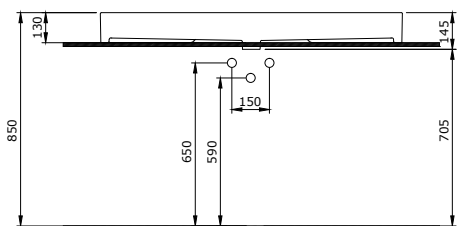

Sposób instalacji:

- na szafce
- do ściany
- do obsadzenia w blacie

1378-001-0126

Milano Umywarka 100 cm
Milano Washbasin 100 cm
Milano Lavabo 100 cm

Sposób instalacji:

- na szafce
- do ściany
- do obsadzenia w blacie