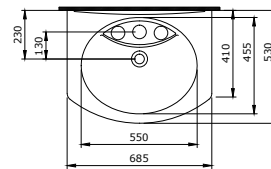

1045-061-0126

Verona Umywalka 65 cm
Verona Washbasin 65 cm
Verona Lavabo 65 cm