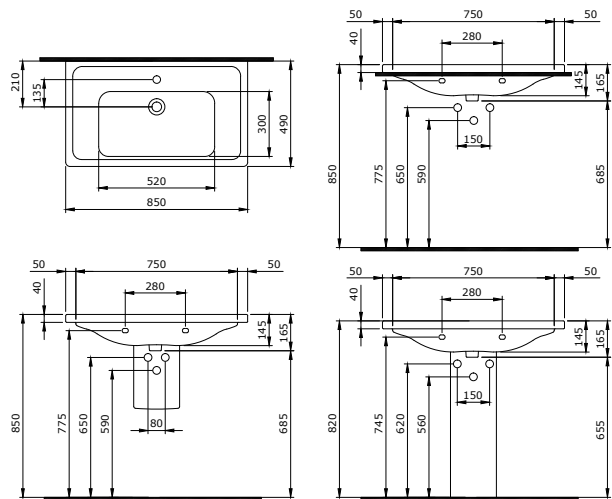

- na szafce
- do ściany
- do obsadzenia w blacie

1008-001-0126

Taormina Pro Umywarka 85 cm
Taormina Pro Washbasin 85 cm
Taormina Pro Lavabo 85 cm

Sposób instalacji:

- na szafce
- do ściany
- do obsadzenia w blacie
- na postumencie 1002 lub 1003