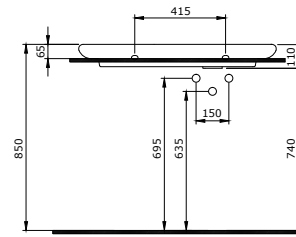

Sposób instalacji:

- na szafce
- do obsadzenia w blacie

1490-001-0126

Fenice Umywalka 90 cm
Fenice Vanity Basin 90 cm
Fenice Lavabo da Incasso 90 cm