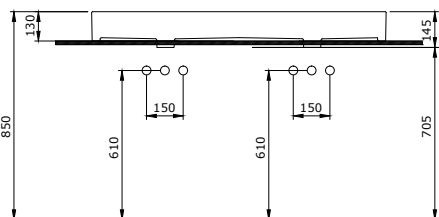

Sposób instalacji:

- do ściany
- na szafce
- do obsadzenia w blacie

1394-001-0126

Milano Umywalka 120 cm
Milano Single Washbasin 120 cm
Milano Lavabo Singolo 120 cm