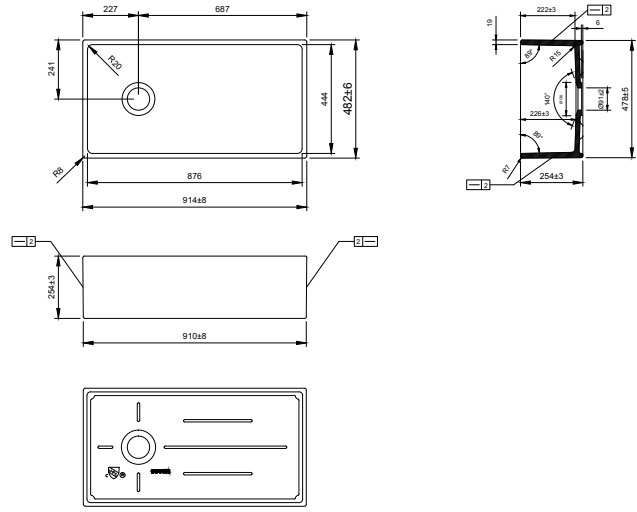

1354

Contempo Zlewozmywak Kuchenny 91 cm
Contempo Apron Front Single Bowl Kitchen Sink 91 cm
Contempo Con Vasca Singola Frontale 91 cm

1350

Contempo Zlewozmywak Kuchenny Dwukomorowy 91 cm
Contempo Apron Front Double Bowl Kitchen Sink 91 cm
Contempo Con Vasca Doppio Frontale 91 cm

1344

Contempo Zlewozmywak Kuchenny 76 cm
Contempo Apron Front Single Bowl Kitchen Sink 76 cm
Contempo Con Vasca Singola Frontale 76 cm