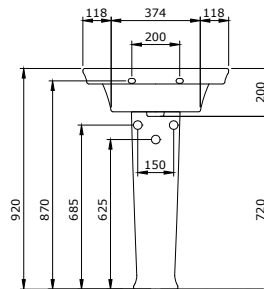

Kompatybilne Deski:
 A0331

Dostępność tylko i wyłącznie po potwierdzeniu terminu z producentem

Sposób instalacji:

- na szafce
- do ściany
- do obsadzenia w blacie
- na postumencie 1128

1127-061-0127

Lavita Umywalka 60cm
 Lavita Washbasin 60cm
 Lavita Lavabo 60cm