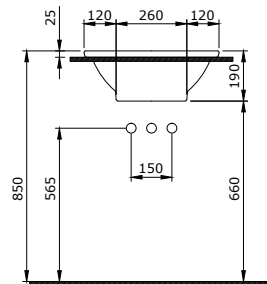

Verona Bowl 50 cm

Verona Lavabo da Appoggio 50 cm

DESKI SEDESOWE

A0400

New Age

Deska wc duroplast wolnoopadająca

Zawias metalowy

Z funkcją łatwego wypinania