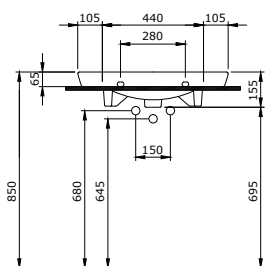

Sposób instalacji:
- na szafce
- do ściany
- do obsadzenia w blacie