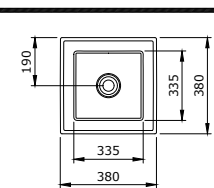

Sposób instalacji:

- na szafce
- do obsadzenia w blacie