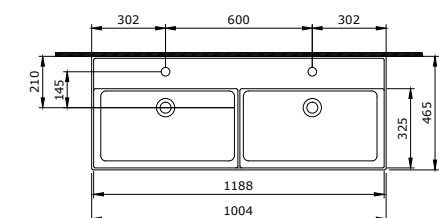

Sposób instalacji:

- do ściany
- na szafce
- do obsadzenia w blacie

1394-001-0126

Milano Umywalka 120 cm
Milano Single Washbasin 120 cm
Milano Lavabo Singolo 120 cm