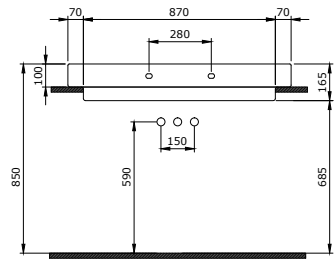

Sposób instalacji:

- na szafce
- do ściany
- do obsadzenia w blacie

1078-001-0126

Scala Arch Umywalka 80 cm
 Scala Arch Countertop Basin 80 cm
 Scala Arch Lavabo da Appoggio 80 cm

Sposób instalacji:

- na szafce
- do ściany
- do obsadzenia w blacie