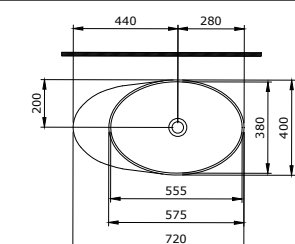

Sposób instalacji:

- na szafce
- do obsadzenia w blacie

1172-061-0125

Vessel Umywalka 56x38 cm
Vessel Vert. Bowl 56x38 cm
Vessel Lavabo da Appoggio 56x38 cm