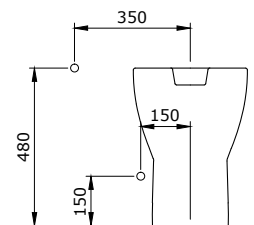

Kompatybilne Deski:
A0324

1142-001-0126

Care & Comfort Umywarka dla Niepetnosprawnych 65 cm
Care & Comfort Washbasin For Disabled 65 cm
Care & Comfort Lavabo per Disabili 65 cm