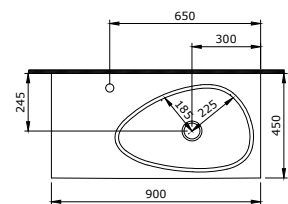

Etna Umywalka Wpuszczana w Błat 58 cm
Etna Semi Recessed Basin 58 cm
Etna Lavabo da Semincasso 58 cm

Sposób instalacji:

- na szafce
- do obsadzenia w blacie

1114-001-0125

Etna Umywalka 58 cm
Etna Bowl 58 cm
Etna Lavabo da Appoggio 58 cm