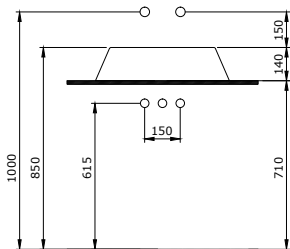

- na szafce
- na blacie

1120-001-0125

Venezia Umywalka 40 cm
Venezia Bowl 40 cm
Venezia Lavabo da Appoggio 40cm

Sposób instalacji:

- na szafce
- na blacie

1119-001-0125

Venezia Umywalka 45 cm
Venezia Bowl 45 cm
Venezia Lavabo da Appoggio 45cm