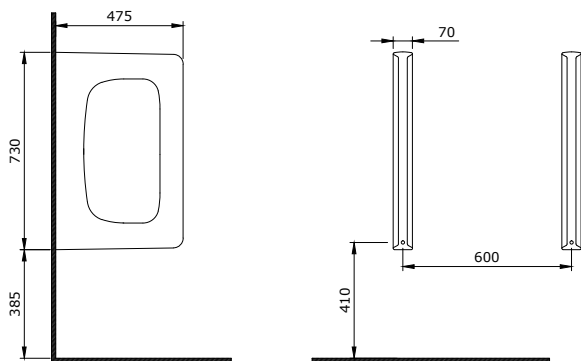

1081-001-0120

Taormina Przegroda Pisuarowa
Taormina Urinal Partition
Taormina Parete Divisoria Orinatoio

Sposób instalacji:
- na blacie

1392-001-0126

Taormina Arch Umywalka Narożna 30 cm
Taormina Arch Corner Washbasin with Tap & Overflow Hole 30 cm.

Sposób instalacji:
- na szafce
- do ściany
- do osadzenia w blacie

1015-001-0126

Taormina Arch Umywalka 45 cm
Taormina Arch Vanity Basin 45 cm
Taormina Arch Lavabo da Incasso 45 cm