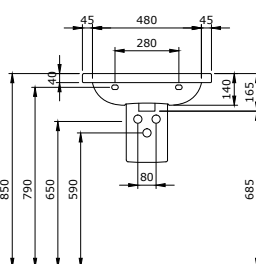

1004-001-0126

Taormina Pro Umywalka 57 cm
 Taormina Pro Washbasin 57 cm
 Taormina Pro Lavabo 57 cm

1007-001-0126

Taormina Pro Umywarka 65 cm
Taormina Pro Washbasin 65 cm
Taormina Pro Lavabo 65 cm

Sposób instalacji: