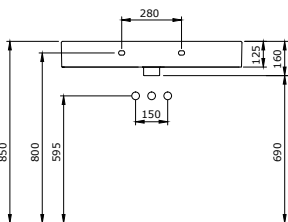

1124-001-0126

Parma Umywalka 85 cm
Parma Washbasin 85 cm
Parma Lavabo 85 cm