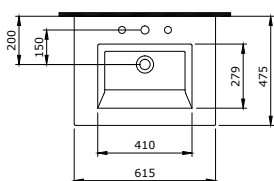

Sposób instalacji:

- na szafce
- do ściany
- do obsadzenia w blacie

1393-001-0132

Milano Umywalka Dwukomorowa 120 cm
Milano Double Washbasin 120 cm
Milano Lavabo Doppio 120 cm