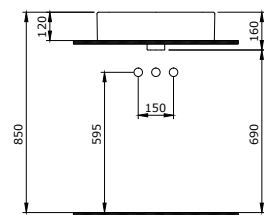

Sposób instalacji:

- na szafce
- do ściany
- do obsadzenia w blacie

1122-001-0126

Parma Umywalka 50 cm
 Parma Washbasin 50 cm
 Parma Lavabo 50 cm

Sposób instalacji:

- na szafce
- do ściany
- do obsadzenia w blacie