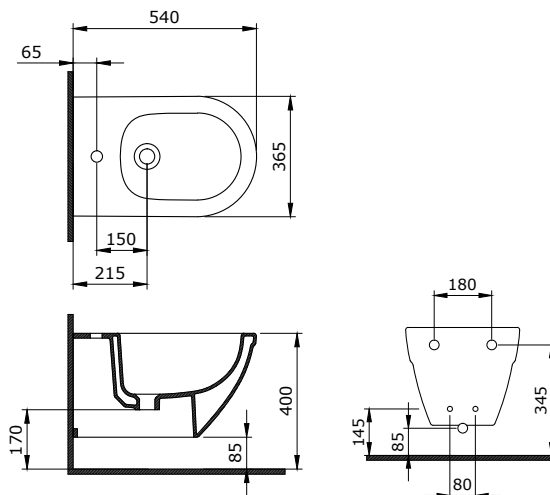

1121-001-0120

Taormina Arch Bidet Wiszący
Taormina Arch Wall Hung Bidet
Taormina Arch Bidet Sospeso

1019-001-0120

Taormina Arch Bidet Stożący
Taormina Arch Floorstanding Bidet
Taormina Arch Bidet a Terra

1383-001-0131

Taormina Arch Pisuar
Taormina Arch Urinal
Taormina Arch Orinatoio