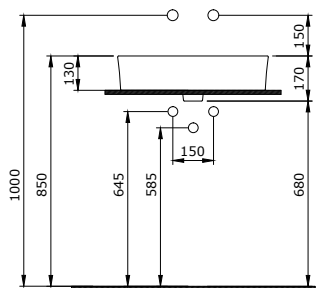

Sposób instalacji:

- na szafce
- do obsadzenia w blacie

1173 -061-0125

Vessel Umywarka 38x38 cm
Vessel Square Washbasin 38x38 cm
Vessel Lavabo Quadrato 38x38 cm

Sposób instalacji:

- na szafce
- do obsadzenia w blacie