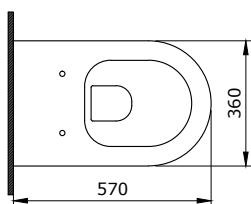

1005-001-0125

Firenze Umywalka 52 cm
 Firenze Bowl 52 cm
 Firenze Lavabo da Appoggio 52 cm

Sposób instalacji:

- do ściany

1082-001-0126

Firenze Umywalka Monoblok 48 cm
 Firenze Wall Hung Monoblock Washbasin 48 cm
 Firenze Lavabo Monoblocco Sospeso 48 cm