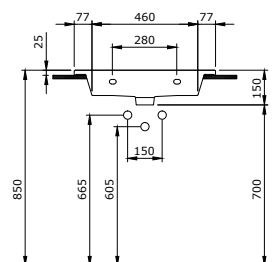

Sposób instalacji:

- na szafce
- do ściany
- do obsadzenia w blacie

1393-001-0132

Milano Umywalka Dwukomorowa 120 cm
Milano Double Washbasin 120 cm
Milano Lavabo Doppio 120 cm