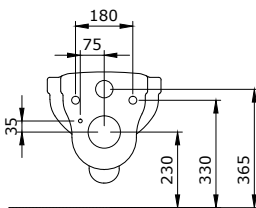

Kompatybilne Deski:

A0376
A0323

1451-001-0129

Taormina Pro Rimless Miska Wisząca
Taormina Pro Rimless Wall Hung Toilet
Taormina Pro Rimless Vaso Sospeso