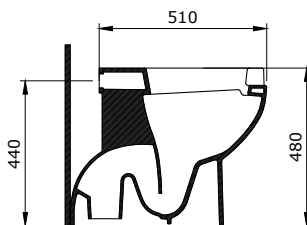

2001-001-0129

Care & Comfort Miska Stożąca dla Niepetnosprawnych
Care & Comfort Floorstanding Toilet For Disabled
Care & Comfort Vaso Singolo per Disabili

Kompatybilne Deski:
A0324

1142-001-0126

Care & Comfort Umywarka dla Niepetnosprawnych 65 cm
Care & Comfort Washbasin For Disabled 65 cm
Care & Comfort Lavabo per Disabili 65 cm

Sposób instalacji:
- na szafce
- do ściany
- do obsadzenia w blacie

V-TONDO / V-TONDO PLUS

1417-001-0129

V-Tondo Rimless Miska Wisząca 49 cm
V-Tondo Rimless Wall Hung WC 49 cm
V-Tondo Rimless Vaso Sospeso 49 cm

Kompatybilne Deski:
A0301
A0302
A0336