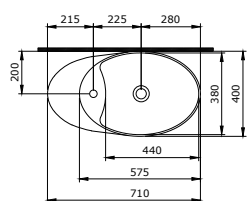

Sposób instalacji:

- na szafce
- na blacie

1013-001-0125

Vessel Umywalka 72 cm
Vessel Horizontal Bowl 72 cm
Vessel Lavabo da Appoggio Orizzontale 72 cm