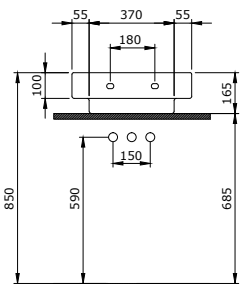

Sposób instalacji:

- na szafce
- do ściany
- do obsadzenia w blacie