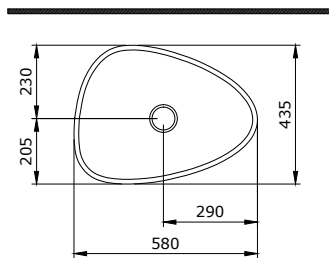

1162-001-0125

Etna Umywarka Monoblok 58 cm
Etna Countertop Monoblock Basin 58 cm
Etna Lavabo Monoblocco da Appoggio 58 cm

Sposób instalacji:

- na szafce
- na blacie

1343-001-0126

Etna Umywarka Monoblok 58 cm
Etna Over the Counter Monoblock Washbasin with Faucet Bank 58 cm
Etna Lavabo Monoblocco da Appoggio 58 cm

Sposób instalacji:

- na szafce
- na blacie

1075-001-0125

Etna Monoblok Umywarka 58 cm
Etna Monoblock Washbasin 58 cm
Etna Lavabo Monoblocco 58 cm

Sposób instalacji:

- umywarka wolnostojąca