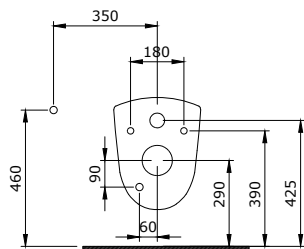

2011-001-0129

Care & Comfort Miska Wisząca dla Niepełnosprawnych
Care & Comfort Wall Hung Toilet For Disabled
Care & Comfort Vaso Sospeso per Disabili

CARE & COMFORT