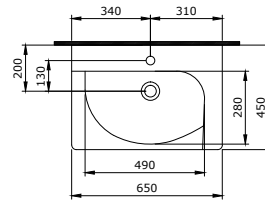

Sposób instalacji:

- na szafce
- do ściany
- do obsadzenia w blacie
- na postumencie 1002 lub 1003

1009-001-0126

Taormina Arch Umywalka 65 cm
Taormina Arch Vanity Basin 65 cm
Taormina Arch Lavabo da Incasso 65 cm

Sposób instalacji:

- na szafce
- do ściany
- do obsadzenia w blacie
- na postumencie 1002 lub 1003

1020-001-0126

Taormina Arch Umywalka 86 cm
Taormina Arch Vanity Basin 86 cm
Taormina Arch Incasso 86 cm

1003-001-0338

Taormina Arch Półpostument
Taormina Arch Semi Pedestal
Taormina Arch Semi Colonna