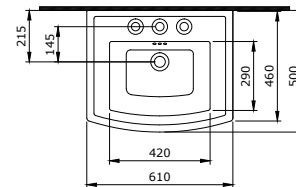

Dostępność tylko i wyłącznie po potwierdzeniu terminu z producentem

Sposób instalacji:

- na szafce
- do ściany
- do obsadzenia w blacie
- na postumencie 1128

1127-061-0127

Lavita Umywalka 60cm
Lavita Washbasin 60cm
Lavita Lavabo 60cm