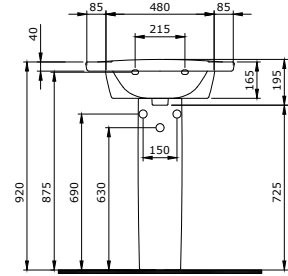

Sposób instalacji:

- na szafce
- do ściany
- do obsadzenia w blacie
- na postumencie 1044