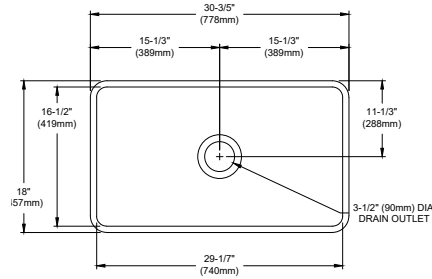

1137-001-0120

Classico 24
Lavello Zlewozmywak Kuchenny 60 cm
Lavello Apron Front Single Bowl Kitchen Sink 60 cm
Lavello Con Vasca Singola Frontale 60 cm

1138-001-0120

Classico 30
Lavello Zlewozmywak Kuchenny 80 cm
Lavello Apron Front Single Bowl Kitchen Sink 80 cm
Lavello Con Vasca Singola Frontale 80 cm

1139-001-0120

Classico 33d
Lavello Zlewozmywak Kuchenny Dwukomorowy 85 cm
Lavello Apron Front Double Bowl Kitchen Sink 85 cm
Lavello Con Vasca Doppia Frontale 85 cm