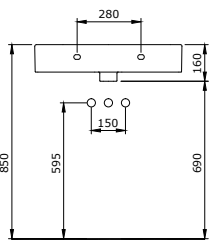

Sposób instalacji:

- na szafce
- do ściany
- do obsadzenia w blacie

1122-001-0126

Parma Umywalka 50 cm
 Parma Washbasin 50 cm
 Parma Lavabo 50 cm

Sposób instalacji:

- na szafce
- do ściany
- do obsadzenia w blacie