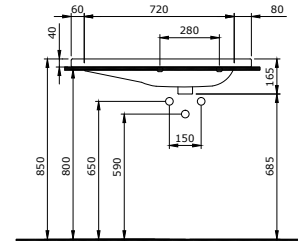

1009-001-0126

Taormina Arch Umywalka 65 cm
Taormina Arch Vanity Basin 65 cm
Taormina Arch Lavabo da Incasso 65 cm