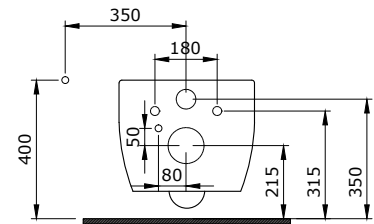

1116-001-0129

Etna Miska Wisząca
Etna Wall Hung Toilet
Etna Vaso Sospeso