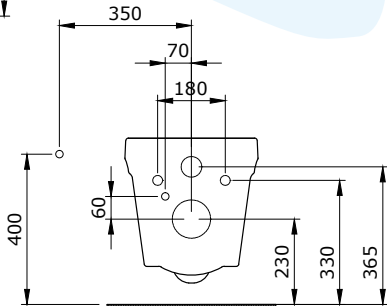

Sposób instalacji:

- na szafce
- do obsadzenia w blacie

1490-001-0126

Fenice Umywalka 90 cm
Fenice Vanity Basin 90 cm
Fenice Lavabo da Incasso 90 cm

LAVITA

Dostępność tylko i wyłącznie po potwierdzeniu terminu z producentem

1177-001-0129

Lavita Miska Wisząca
Lavita Wall Hung Toilet
Lavita Vaso Sospeso

Kompatybilne Deski:
A0331

Dostępność tylko i wyłącznie po potwierdzeniu terminu z producentem

Sposób instalacji:

- na szafce
- do ściany
- do obsadzenia w blacie
- na postumencie 1128

1127-061-0127

Lavita Umywalka 60cm
Lavita Washbasin 60cm
Lavita Lavabo 60cm