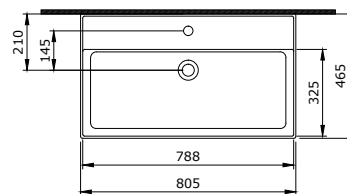

Sposób instalacji:

- na szafce
- do ściany
- do obsadzenia w blacie