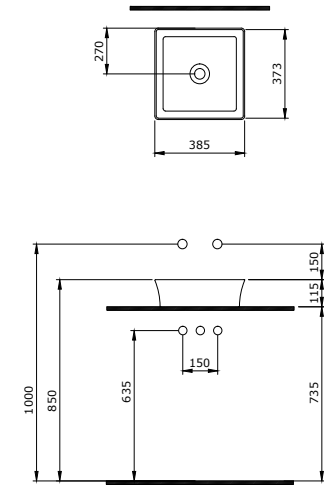

Sposób instalacji:
- na szafce
- na blacie

Sposób instalacji:

- na szafce
- na blacie

1478-001-0125

Sottile Umywalka 38 cm
Sottile Round Bowl 38 cm
Sottile Lavabo da Appoggio Rotondo 38 cm

Sposób instalacji: