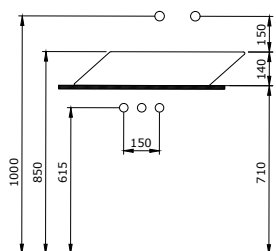

Sposób instalacji:

- na szafce
- do obsadzenia w blacie

1172-061-0125

Vessel Umywalka 56x38 cm
Vessel Vert. Bowl 56x38 cm
Vessel Lavabo da Appoggio 56x38 cm