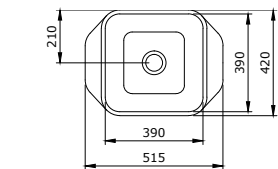

Sposób instalacji:

- na szafce
- do osadzenia w blacie

1005-001-0125

Firenze Umywalka 52 cm
Firenze Bowl 52 cm
Firenze Lavabo da Appoggio 52 cm

Sposób instalacji:

- do ściany

1082-001-0126

Firenze Umywalka Monoblok 48 cm
Firenze Wall Hung Monoblock Washbasin 48 cm
Firenze Lavabo Monoblocco Sospeso 48 cm

Kompatybilne Deski:

- A0300 A0302
- A0301 A0336

system mocowania z zaślepkami montażowymi

1295-001-0129

Venezia Rimless Miska Wisząca
Venezia Rimless Wall Hung Toilet Bowl
Venezia Rimless Vaso Sospeso