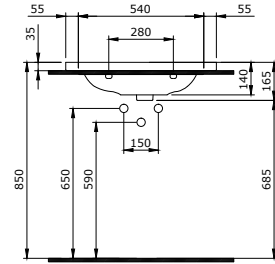

1015-001-0126

Taormina Arch Umywalka 45 cm
Taormina Arch Vanity Basin 45 cm
Taormina Arch Lavabo da Incasso 45 cm

Sposób instalacji:

- na szafce
- do ściany
- do obsadzenia w blacie
- na postumencie 1002 lub 1003