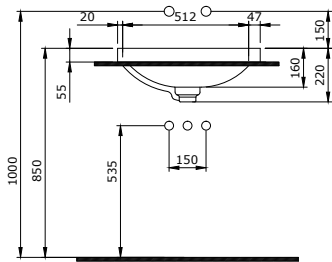

Sposób instalacji:

- na szafce
- do obsadzenia w blacie

1112-001-0125

Etna Umywalka Wpuszczana w Błat 58 cm
Etna Semi Recessed Basin 58 cm
Etna Lavabo da Semincasso 58 cm

Sposób instalacji:

- na szafce
- do obsadzenia w blacie

1114-001-0125

Etna Umywalka 58 cm
Etna Bowl 58 cm
Etna Lavabo da Appoggio 58 cm

Sposób instalacji:

- na szafce
- do obsadzenia w blacie

1115-001-0125

Etna Umywalka 90 cm
Etna Vanity Basin 90 cm
Etna Lavabo Rettangolare 90 cm