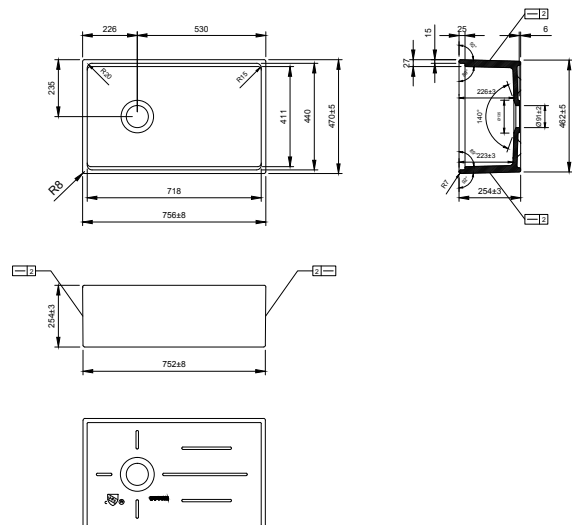

1350

Contempo Zlewozmywak Kuchenny Dwukomorowy 91 cm
Contempo Apron Front Double Bowl Kitchen Sink 91 cm
Contempo Con Vasca Doppio Frontale 91 cm