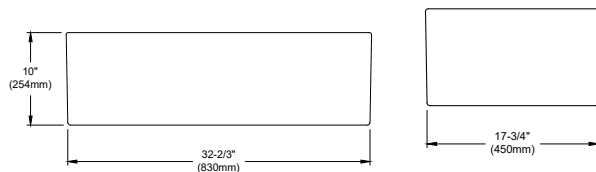

1139-001-0120

Classico 33d
Lavello Zlewozmywak Kuchenny Dwukomorowy 85 cm
Lavello Apron Front Double Bowl Kitchen Sink 85 cm
Lavello Con Vasca Doppia Frontale 85 cm