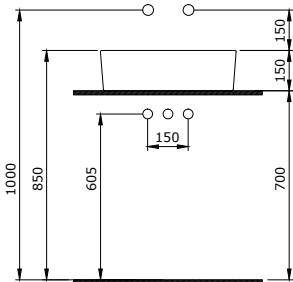

1526-001-0126

Milano Umywalka Półblatowa 56x43 cm
Milano Half Counter 56x43 cm
Milano Semi Incasso 56x43 cm