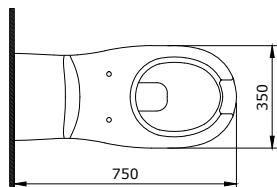

1123-001-0126

Parma Umywalka 65 cm
Parma Washbasin 65 cm
Parma Lavabo 65 cm

Sposób instalacji:

- na szafce
- do ściany
- do obsadzenia w blacie

1124-001-0126

Parma Umywalka 85 cm
Parma Washbasin 85 cm
Parma Lavabo 85 cm