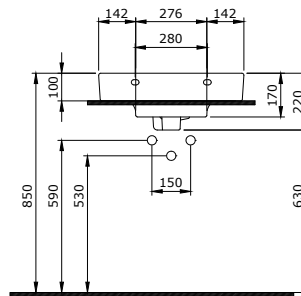

Sposób instalacji:

- na szafce
- do ściany
- do obsadzenia w blacie

1175-061-0126

Speciale Umywarka 55 cm

Speciale Washbasin 55 cm

Speciale Lavabo 55 cm