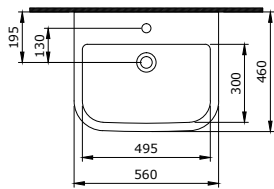

Sposób instalacji:

- na szafce
- na blacie