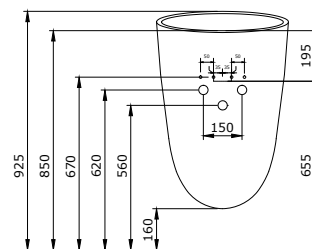

Sposób instalacji:

- na szafce
- na blacie

1010-001-0125

Venezia Umywalka 56 cm
Venezia Bowl 56 cm
Venezia Lavabo da Appoggio 56 cm

Sposób instalacji:
- do ściany

1083-001-0126

Venezia Umywarka Monoblok 54 cm
Venezia Wall Hung Monoblock Washbasin 54 cm
Venezia Lavabo Monoblocco Sospeso 54 cm