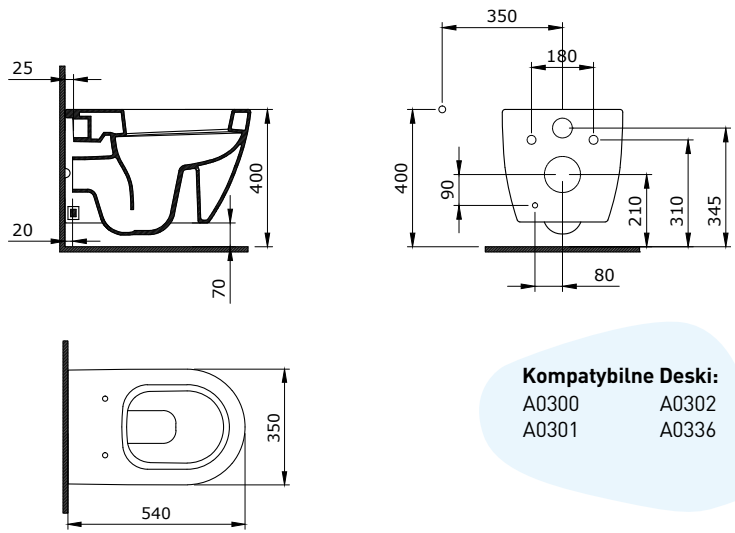

Kompatybilne Deski:

- A0300 A0302
- A0301 A0336

system mocowania z zaślepkami montażowymi

1295-001-0129

Venezia Rimless Miska Wisząca
 Venezia Rimless Wall Hung Toilet Bowl
 Venezia Rimless Vaso Sospeso

1301-001-0129