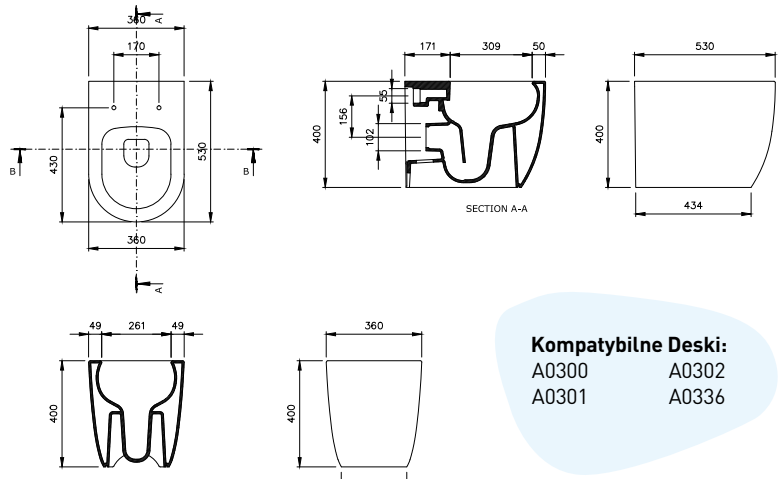

1301-001-0129

Venezia Miska Stożąca
Venezia Floor Type Toilet Bowl
Venezia Vaso da Terra

Kompatybilne Deski:

A0300 A0302
A0301 A0336