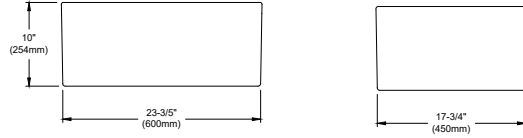

1137-001-0120

Classico 24
Lavello Zlewozmywak Kuchenny 60 cm
Lavello Apron Front Single Bowl Kitchen Sink 60 cm
Lavello Con Vasca Singola Frontale 60 cm