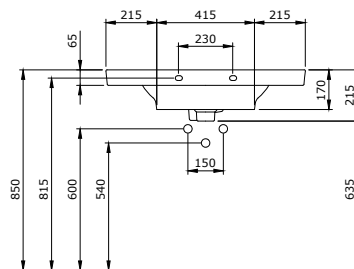

Sposób instalacji:

- na szafce
- do ściany
- do obsadzenia w blacie

1231-061-0126

Speciale Umywarka 85 cm

Speciale Washbasin 85 cm

Speciale Lavabo 85 cm