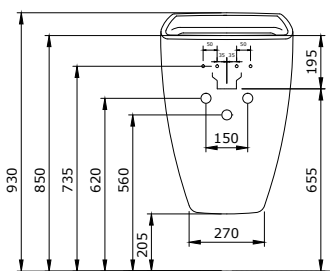

1005-001-0125

Firenze Umywalka 52 cm
 Firenze Bowl 52 cm
 Firenze Lavabo da Appoggio 52 cm

Sposób instalacji:

- do ściany

1082-001-0126

Firenze Umywalka Monoblok 48 cm
 Firenze Wall Hung Monoblock Washbasin 48 cm
 Firenze Lavabo Monoblocco Sospeso 48 cm