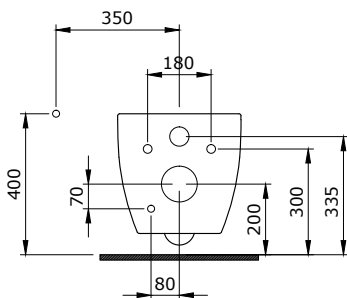

Kompatybilne Deski:

- A0300 A0302
- A0301 A0336

system mocowania z zaślepkami montażowymi