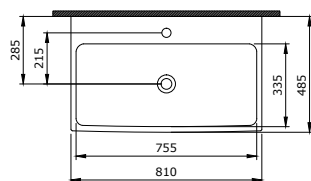

1076-001-0126

Scala Arch Umywalka 48 cm
 Scala Arch Countertop Basin 48 cm
 Scala Arch Lavabo da Appoggio 48 cm

Sposób instalacji:

- na szafce
- do ściany
- do obsadzenia w blacie

1077-001-0126

Scala Arch Umywalka 60 cm
 Scala Arch Countertop Basin 60 cm
 Scala Arch Lavabo da Appoggio 60