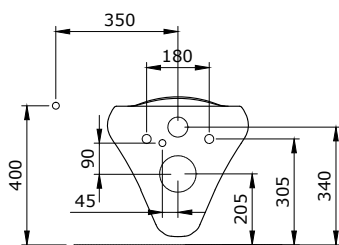

Sposób instalacji:
- umywalka wolnostojąca

1337-001-0126

Etna Umywalka Monoblok 58 cm
Etna Monoblock Washbasin with Faucet Bank 58 cm
Etna Lavabo Monoblocco 58 cm