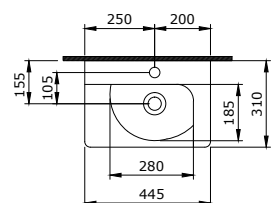

1392-001-0126

Taormina Arch Umywalka Narożna 30 cm
Taormina Arch Corner Washbasin with Tap & Overflow Hole 30 cm.

Sposób instalacji:
- na szafce
- do ściany
- do osadzenia w blacie