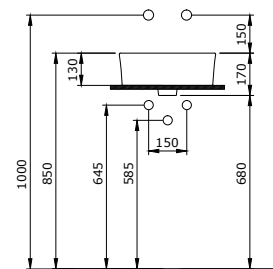

Sposób instalacji:

- na szafce
- do obsadzenia w blacie

1173 -061-0125

Vessel Umywarka 38x38 cm
Vessel Square Washbasin 38x38 cm
Vessel Lavabo Quadrato 38x38 cm

Sposób instalacji:

- na szafce
- do obsadzenia w blacie