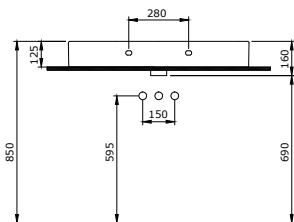

1124-001-0126

Parma Umywalka 85 cm
Parma Washbasin 85 cm
Parma Lavabo 85 cm