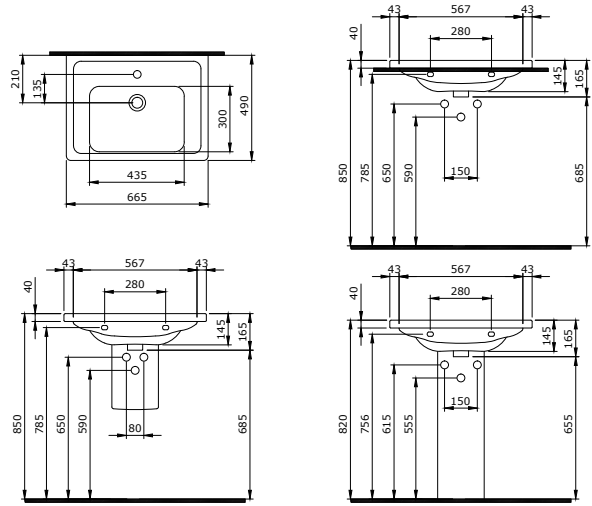

Sposób instalacji:

- na szafce
- do ściany
- do obsadzenia w blacie