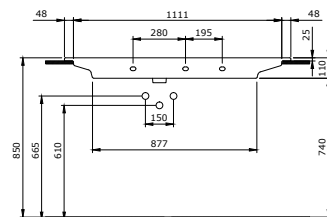

Sposób instalacji:

- na szafce
- do ściany
- do obsadzenia w blacie