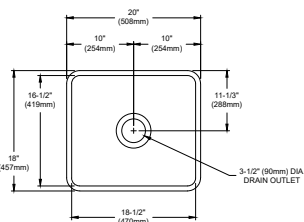

XL

Deska wc wolnoopadająca
Zawias metalowy
Z funkcją łatwego wypinania

A0320