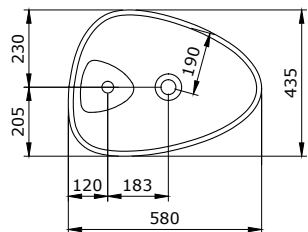

- na szafce
- na blacie

1075-001-0125

Etna Monoblok Umywarka 58 cm
Etna Monoblock Washbasin 58 cm
Etna Lavabo Monoblocco 58 cm

Sposób instalacji:

- umywarka wolnostojąca

Sposób instalacji:
- umywalka wolnostojąca