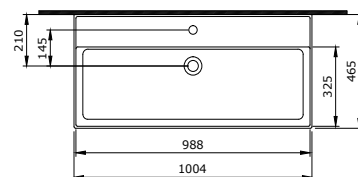

Sposób instalacji:

- na szafce
- do ściany
- do obsadzenia w blacie