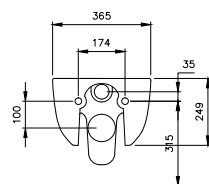

Kompatybilne Deski:

A0301
A0302
A0336

1367-001-0129

V-Tondo Plus Miska wisząca 49 cm
V-Tondo Plus Wall Hung Toilet 49 cm
V-Tondo Plus Vaso Sospeso 49 cm

Kompatybilne Deski:

A0300
A0301
A0302
A0336

1386-001-0129