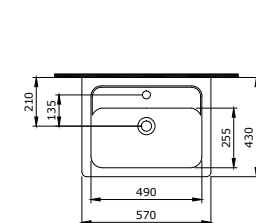

Sposób instalacji:

- na szafce
- do ściany
- do obsadzenia w blacie

1232-061-0132

Speciale Umywalka 120 cm
Speciale Washbasin 120 cm
Speciale Lavabo 120 cm

Kompatybilne Deski:

A0376
A0323

1451-001-0129

Taormina Pro Rimless Miska Wisząca
Taormina Pro Rimless Wall Hung Toilet
Taormina Pro Rimless Vaso Sospeso

Sposób instalacji:

- na szafce
- do ściany
- do obsadzenia w blacie

1004-001-0126

Taormina Pro Umywalka 57 cm
Taormina Pro Washbasin 57 cm
Taormina Pro Lavabo 57 cm