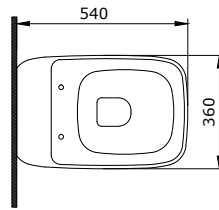

Sposób instalacji:
- na szafce
- do obsadzenia w blacie

1414-001-0125
Strata Umywalka 60 cm
Strata Bowl 60 cm
Strata Lavabo da Appoggio 60 cm

001 002 004 005 006 007 011 012 014 019 020 021 025 026 027 029 032 033