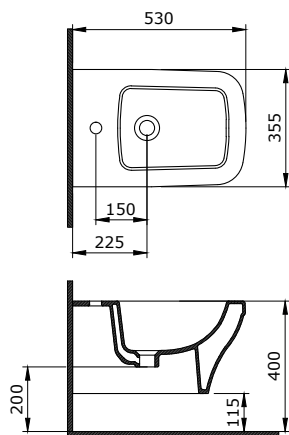

1125-001-0120
Scala Arch Bidet Wiszący
Scala Arch Wall Hung Bidet
Scala Arch Bidet Sospeso