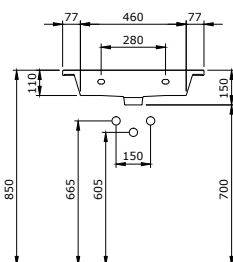

Sposób instalacji:

- na szafce
- do ściany
- do obsadzenia w blacie

1393-001-0132

Milano Umywalka Dwukomorowa 120 cm
Milano Double Washbasin 120 cm
Milano Lavabo Doppio 120 cm