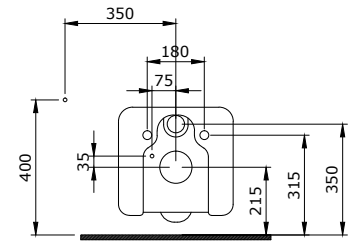

Sposób instalacji:
- na szafce
- do obsadzenia w blacie

1414-001-0125
Strata Umywalka 60 cm
Strata Bowl 60 cm
Strata Lavabo da Appoggio 60 cm

001 002 004 005 006 007 011 012 014 019 020 021 025 026 027 029 032 033