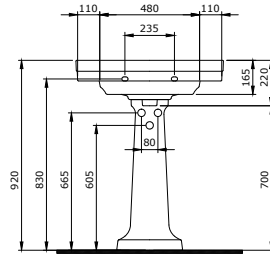

- na szafce
- do ściany
- do obsadzenia w blacie
- na postumencie 1042

1041-061-0127

Verona Umywalka 60 cm
Verona Washbasin 60 cm
Verona Lavabo 60 cm

Sposób instalacji:

- na szafce
- do ściany
- do obsadzenia w blacie
- na postumencie 1042