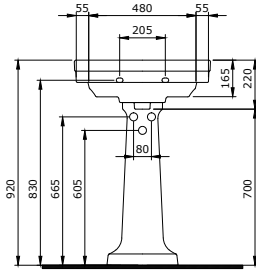

Sposób instalacji:

- na szafce
- do ściany
- do obsadzenia w blacie
- na postumencie 1042