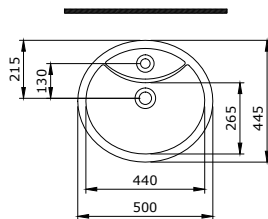

Sposób instalacji:

- na szafce
- do obsadzenia w blacie

1046-061-0126

Verona Umywalka 50 cm

Verona Bowl 50 cm

Verona Lavabo da Appoggio 50 cm

DESKI SEDESOWE

A0400

New Age

Deska wc duroplast wolnoopadająca

Zawias metalowy

Z funkcją łatwego wypinania

A0500

Strata

Deska wc duroplast wolnoopadająca

Zawias metalowy

Z funkcją łatwego wypinania

A0325

Etna

Deska wc duroplast wolnoopadająca

Zawias metalowy

Z funkcją łatwego wypinania