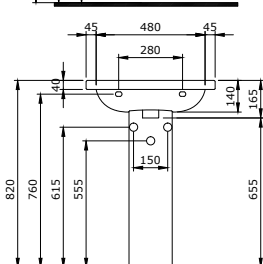

1004-001-0126

Taormina Pro Umywalka 57 cm
 Taormina Pro Washbasin 57 cm
 Taormina Pro Lavabo 57 cm

1007-001-0126

Taormina Pro Umywarka 65 cm
Taormina Pro Washbasin 65 cm
Taormina Pro Lavabo 65 cm

Sposób instalacji: