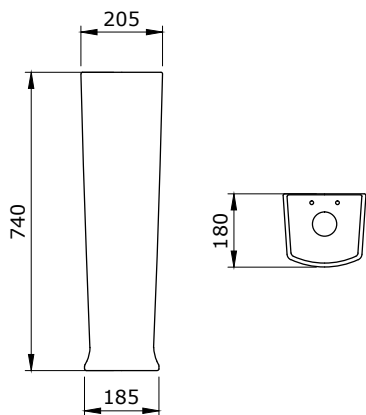

Dostępność tylko i wyłącznie po potwierdzeniu terminu z producentem