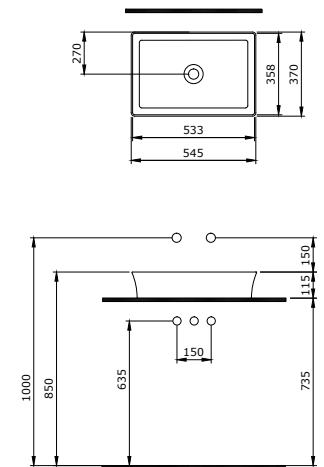

Sposób instalacji:

- na szafce
- na blacie

1477-001-0125

Sottile Umywalka 38x38 cm
Sottile Square Washbasin 38x38 cm
Sottile Lavabo Quadrato 38x38cm