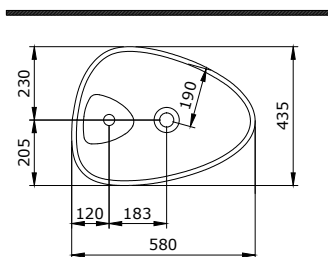

Sposób instalacji:

- na szafce
- na blacie