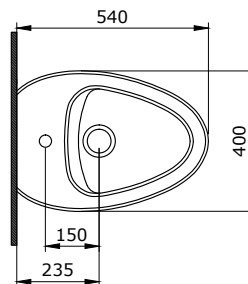

1116-001-0129

Etna Miska Wisząca
Etna Wall Hung Toilet
Etna Vaso Sospeso