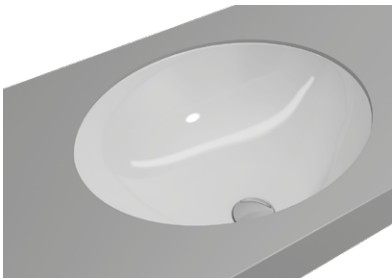

Sposób instalacji:

- na szafce
- do ściany
- do obsadzenia w blacie

1079-001-0126

Scala Arch Umywalka 100 cm
Scala Arch Countertop Basin 100 cm
Scala Arch Lavabo da Appoggio 100 cm

PARMA

Sposób instalacji:

- do obsadzenia w blacie

1384-001-0125

Parma Umywalka Wpuszczana w Blat 56 cm
Parma Undercounter Washbasin 56 cm
Parma Lavabo Incasso 56 cm

Sposób instalacji:

- na szafce
- do ściany
- do obsadzenia w blacie

1122-001-0126

Parma Umywalka 50 cm
Parma Washbasin 50 cm
Parma Lavabo 50 cm