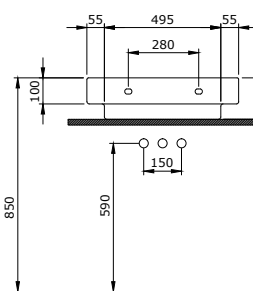

Sposób instalacji:

- na szafce
- do ściany
- do obsadzenia w blacie

1076-001-0126

Scala Arch Umywalka 48 cm
Scala Arch Countertop Basin 48 cm
Scala Arch Lavabo da Appoggio 48 cm

Sposób instalacji:

- na szafce
- do ściany
- do obsadzenia w blacie

1077-001-0126

Scala Arch Umywalka 60 cm
Scala Arch Countertop Basin 60 cm
Scala Arch Lavabo da Appoggio 60

Sposób instalacji:

- na szafce
- do ściany
- do obsadzenia w blacie

1078-001-0126

Scala Arch Umywalka 80 cm
Scala Arch Countertop Basin 80 cm
Scala Arch Lavabo da Appoggio 80 cm