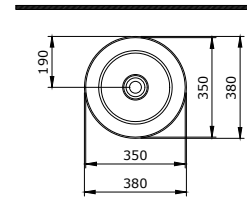

V-Tondo Plus Miska wisząca 56 cm
V-Tondo Plus Wall Hung Toilet 56 cm
V-Tondo Plus Vaso Sospeso 56 cm

1487-001-0120

V-Tondo Bidet Wiszący
V-Tondo Wall Hung Bidet
V-Tondo Bidet Sospeso

VESSEL

1174-061-0125

Vessel Umywarka 38 m
Vessel Round Bowl 38 cm
Vessel Lavabo da Appoggio Rotondo 38 cm