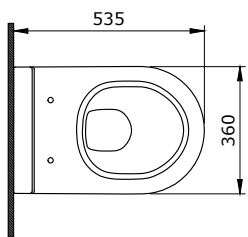

1111-001-0126

Milano Umywalka Dwukomorowa 120 cm
Milano Double Vanity Basin 120 cm
Milano Lavabo a Incasso Doppio 120 cm

Kompatybilne Deski:

- A0301
- A0302
- A0336