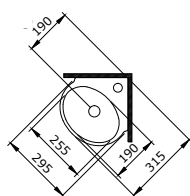

1081-001-0120

Taormina Przegroda Pisuarowa
Taormina Urinal Partition
Taormina Parete Divisoria Orinatoio

Sposób instalacji:
- na blacie