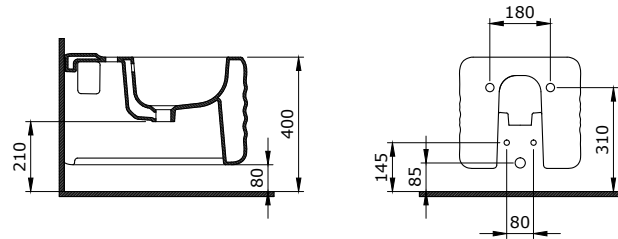

1409-001-0129

New Age Miska Wisząca
New Age Wall Hung Toilet
New Age Vaso Sospeso

Kompatybilne Deski:
A0400