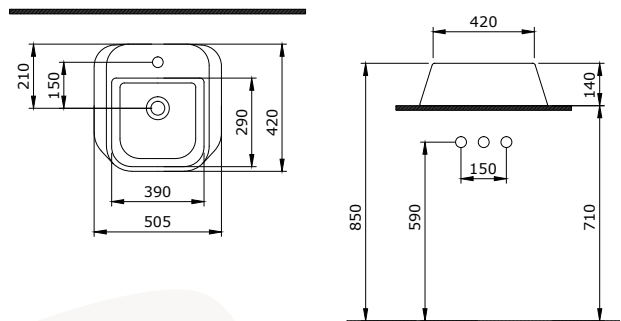

1074-001-0126

Firenze Umywarka 51 cm
Firenze Bowl with Faucet Bank 51 cm
Firenze Lavabo da Aappoggio Su Ripiano 51 cm

Sposób instalacji:

- na szafce
- na blacie

- 001
- 002
- 004
- 005
- 006
- 007
- 011
- 012
- 014
- 019
- 020
- 021
- 025
- 026
- 027
- 029
- 032
- 033