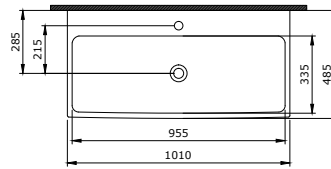

Sposób instalacji:

- na szafce
- do ściany
- do obsadzenia w blacie

1078-001-0126

Scala Arch Umywalka 80 cm
 Scala Arch Countertop Basin 80 cm
 Scala Arch Lavabo da Appoggio 80 cm

Sposób instalacji:

- na szafce
- do ściany
- do obsadzenia w blacie