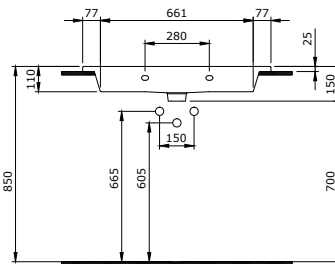

- Sposób instalacji:**
- do ściany
 - na szafce
 - do obsadzenia w blacie

1113-001-0126

Milano Umywalka 80 cm
Milano Vanity Basin 80 cm
Milano Lavabo a Incasso 80 cm

- Sposób instalacji:**
- do ściany
 - na szafce
 - do obsadzenia w blacie