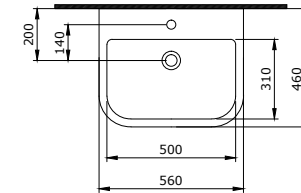

Sposób instalacji:

- na szafce
- do ściany
- do obsadzenia w blacie

1175-061-0126

Speciale Umywarka 55 cm

Speciale Washbasin 55 cm

Speciale Lavabo 55 cm