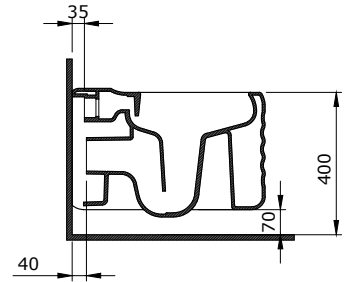

Sposób instalacji:
- na szafce
- do obsadzenia w blacie

1414-001-0125
Strata Umywalka 60 cm
Strata Bowl 60 cm
Strata Lavabo da Appoggio 60 cm

001 002 004 005 006 007 011 012 014 019 020 021 025 026 027 029 032 033