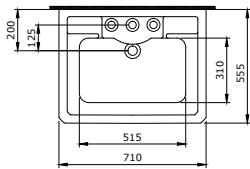

1041-061-0127

Verona Umywalka 60 cm
Verona Washbasin 60 cm
Verona Lavabo 60 cm