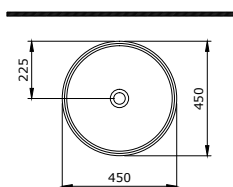

- na szafce
- na blacie

1120-001-0125

Venezia Umywalka 40 cm
Venezia Bowl 40 cm
Venezia Lavabo da Appoggio 40cm

Sposób instalacji:

- na szafce
- na blacie

1119-001-0125

Venezia Umywalka 45 cm
Venezia Bowl 45 cm
Venezia Lavabo da Appoggio 45cm