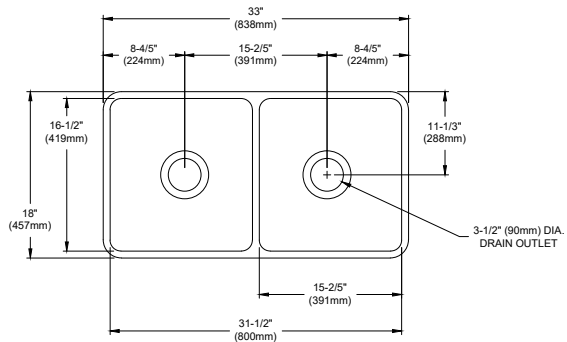

1137-001-0120

Classico 24
Lavello Zlewozmywak Kuchenny 60 cm
Lavello Apron Front Single Bowl Kitchen Sink 60 cm
Lavello Con Vasca Singola Frontale 60 cm

1138-001-0120

Classico 30
Lavello Zlewozmywak Kuchenny 80 cm
Lavello Apron Front Single Bowl Kitchen Sink 80 cm
Lavello Con Vasca Singola Frontale 80 cm

1139-001-0120

Classico 33d
Lavello Zlewozmywak Kuchenny Dwukomorowy 85 cm
Lavello Apron Front Double Bowl Kitchen Sink 85 cm
Lavello Con Vasca Doppia Frontale 85 cm