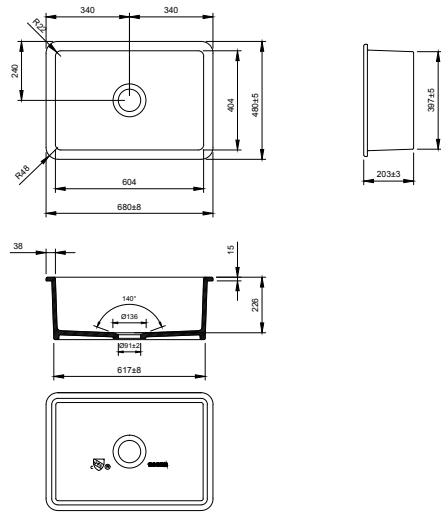

1360

Sotto Zlewozmywak Kuchenny 81 cm
Sotto Undermount/Drop in Kitchen Sink 81cm
Sotto Lavello Sottopiano 81cm

1362

Sotto Zlewozmywak Kuchenny 81 cm
Sotto Undermount/Drop in Kitchen Sink 81cm
Sotto Lavello Sottopiano 81cm

1506

Sotto Zlewozmywak Kuchenny Dwukomorowy 85 cm
Sotto Undermount/Drop in Double Kitchen Sink 85 cm
Sotto Lavello Sottopiano Doppio 85 cm