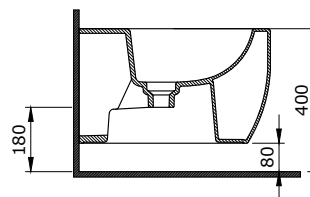

1117-001-0120

Etna Bidet Wiszący
Etna Wall Hung Bidet
Etna Bidet Sospeso