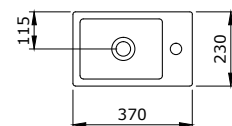

Sposób instalacji:
- do ściany

1083-001-0126

Venezia Umywarka Monoblok 54 cm
Venezia Wall Hung Monoblock Washbasin 54 cm
Venezia Lavabo Monoblocco Sospeso 54 cm

MILANO

Sposób instalacji:
- na szafce
- na blacie

1418-001-0126

Milano Umywarka z Otworem na Baterię po Lewej Stronie 37 cm
Milano Bowl with Faucet Bank Left 37 cm
Milano Lavabo da Appoggio su Ripiano Sinistra 37 cm

Sposób instalacji:
- na szafce
- na blacie

1419-001-0126

Milano Umywarka z Otworem na Baterię po Prawej Stronie 37 cm
Milano Bowl with Faucet Bank Right 37 cm
Milano Lavabo da Appoggio su Ripiano Destra 37 cm