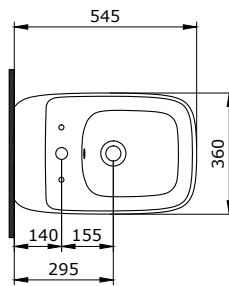

1409-001-0129

New Age Miska Wisząca
New Age Wall Hung Toilet
New Age Vaso Sospeso

Kompatybilne Deski:
A0400