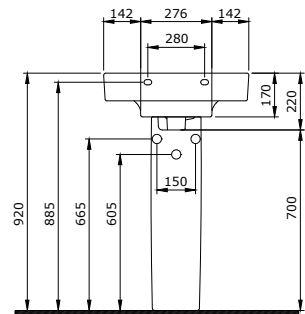

Sposób instalacji:

- na szafce
- do ściany
- do obsadzenia w blacie

1175-061-0126

Speciale Umywarka 55 cm

Speciale Washbasin 55 cm

Speciale Lavabo 55 cm