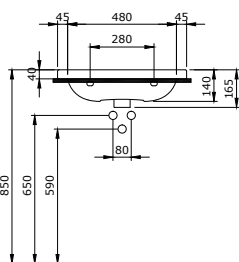

Sposób instalacji:

- na szafce
- do ściany
- do obsadzenia w blacie

1232-061-0132

Speciale Umywalka 120 cm
Speciale Washbasin 120 cm
Speciale Lavabo 120 cm

Kompatybilne Deski:

A0376
A0323

1451-001-0129

Taormina Pro Rimless Miska Wisząca
Taormina Pro Rimless Wall Hung Toilet
Taormina Pro Rimless Vaso Sospeso

Sposób instalacji:

- na szafce
- do ściany
- do obsadzenia w blacie

1004-001-0126

Taormina Pro Umywalka 57 cm
Taormina Pro Washbasin 57 cm
Taormina Pro Lavabo 57 cm