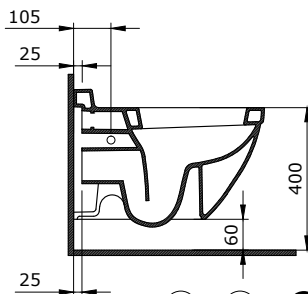

Sposób instalacji:

- na szafce
- do ściany
- do obsadzenia w blacie

1365-001-0126

Milano Umywalka z Błatem po Lewej Stronie 120 cm
Milano Washbasin with Shelves on the Left 120 cm
Milano Lavabo Incasso a Destra 120 cm

Sposób instalacji:

- do ściany
- na szafce
- do obsadzenia w blacie

1111-001-0126

Milano Umywalka Dwukomorowa 120 cm
Milano Double Vanity Basin 120 cm
Milano Lavabo a Incasso Doppio 120 cm

Kompatybilne Deski:

- A0301
- A0302
- A0336

1012-001-0129

Taormina Arch Miska Wisząca
Taormina Arch Wall Hung Toilet
Taormina Arch Vaso Sospeso