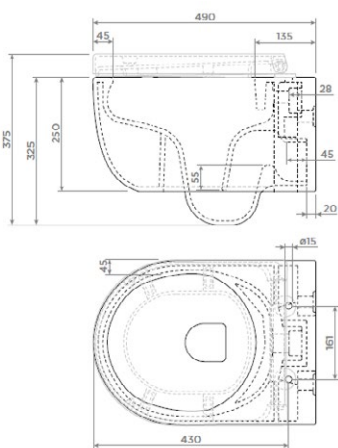

Kompatybilne Deski:
A0301
A0302
A0336

Kompatybilne Deski:

A0300
A0301
A0302
A0336

1416-001-0129

V-Tondo Rimless Miska Wisząca 54 cm
V-Tondo Rimless Wall Hung Toilet 54 cm
V-Tondo Rimless Vaso Sospeso 54 cm