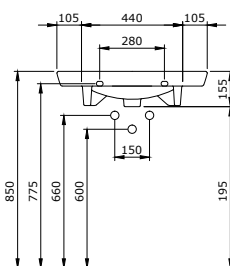

Care & Comfort Miska Stożąca dla Niepetnosprawnych
 Care & Comfort Floorstanding Toilet For Disabled
 Care & Comfort Vaso Singolo per Disabili

Kompatybilne Deski:
A0324

1142-001-0126

Care & Comfort Umywarka dla Niepetnosprawnych 65 cm
 Care & Comfort Washbasin For Disabled 65 cm
 Care & Comfort Lavabo per Disabili 65 cm