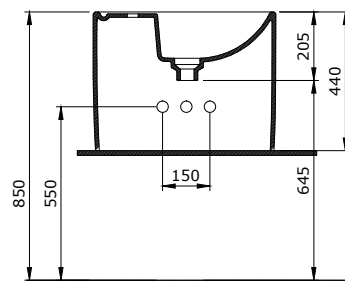

Sposób instalacji:

- na szafce
- na blacie