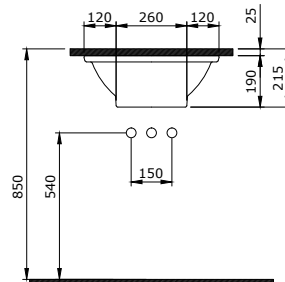

Sposób instalacji:

- na szafce
- do obsadzenia w blacie

1046-061-0126

Verona Umywalka 50 cm

Verona Bowl 50 cm

Verona Lavabo da Appoggio 50 cm

DESKI SEDESOWE

A0400

New Age

Deska wc duroplast wolnoopadająca

Zawias metalowy

Z funkcją łatwego wypinania

A0500

Strata

Deska wc duroplast wolnoopadająca

Zawias metalowy

Z funkcją łatwego wypinania

A0325

Etna

Deska wc duroplast wolnoopadająca

Zawias metalowy

Z funkcją łatwego wypinania