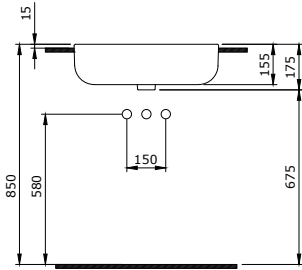

Sposób instalacji:

- na szafce
- na blacie