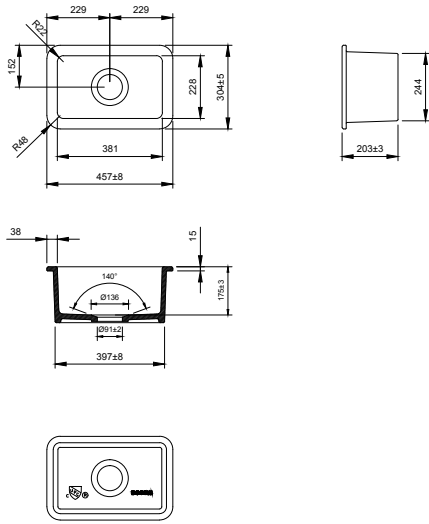

1358

Sotto Zlewozmywak Kuchenny 30 cm
Sotto Undermount/Drop in Kitchen Sink 30 cm
Sotto Lavello Sottopiano 30 cm