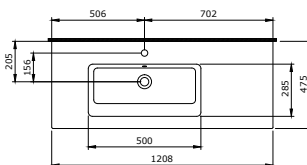

1105-001-0126

Milano Umywalka 100 cm
Milano Vanity Basin 100 cm
Milano Lavabo Incasso 100 cm