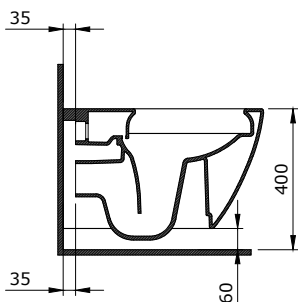

1005-001-0125

Firenze Umywalka 52 cm
 Firenze Bowl 52 cm
 Firenze Lavabo da Appoggio 52 cm

Sposób instalacji:

- do ściany

1082-001-0126

Firenze Umywalka Monoblok 48 cm
 Firenze Wall Hung Monoblock Washbasin 48 cm
 Firenze Lavabo Monoblocco Sospeso 48 cm