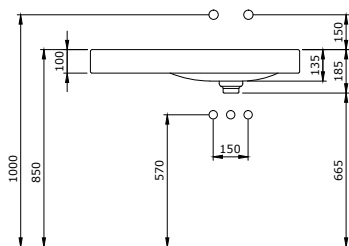

Etna Umywalka Wpuszczana w Błat 58 cm
Etna Semi Recessed Basin 58 cm
Etna Lavabo da Semincasso 58 cm

Sposób instalacji:

- na szafce
- do obsadzenia w blacie

1114-001-0125

Etna Umywalka 58 cm
Etna Bowl 58 cm
Etna Lavabo da Appoggio 58 cm