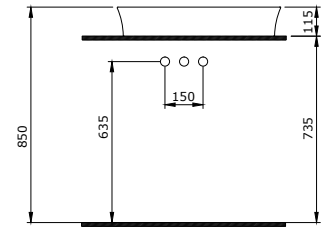

Sposób instalacji:

- na szafce
- na blacie