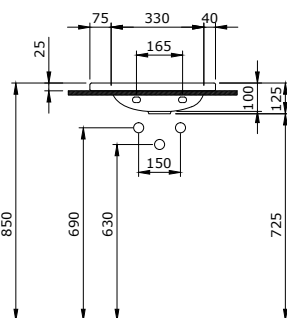

Sposób instalacji:
- na blacie

1392-001-0126

Taormina Arch Umywalka Narożna 30 cm
Taormina Arch Corner Washbasin with Tap & Overflow Hole 30 cm.

Sposób instalacji:
- na szafce
- do ściany
- do osadzenia w blacie