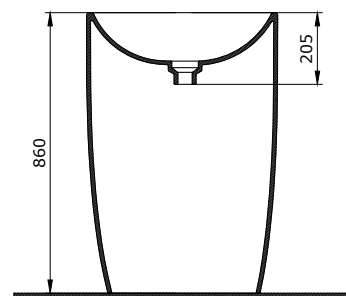

Sposób instalacji:

- na szafce
- na blacie

1343-001-0126

Etna Umywarka Monoblok 58 cm
Etna Over the Counter Monoblock Washbasin with Faucet Bank 58 cm
Etna Lavabo Monoblocco da Appoggio 58 cm

Sposób instalacji:

- na szafce
- na blacie

1075-001-0125

Etna Monoblok Umywarka 58 cm
Etna Monoblock Washbasin 58 cm
Etna Lavabo Monoblocco 58 cm

Sposób instalacji:

- umywarka wolnostojąca

Sposób instalacji:
- umywalka wolnostojąca