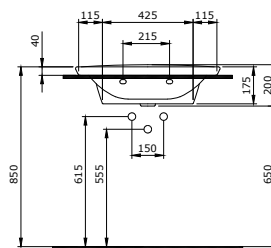

Sposób instalacji:

- na szafce
- do ściany
- do obsadzenia w blacie
- na postumencie 1044

1045-061-0126

Verona Umywalka 65 cm
Verona Washbasin 65 cm
Verona Lavabo 65 cm

Sposób instalacji:

- na szafce
- do ściany
- do obsadzenia w blacie
- na postumencie 1044