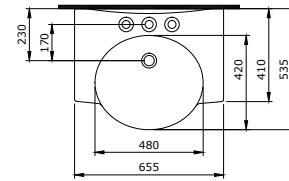

1040-061-0127

Verona Umywalka 70cm
Verona Washbasin 70cm
Verona Lavabo 70cm

1042-061-0320

Verona Postument do Umywalek 1040-1041
Verona Column Leg 1040-1041 Suitable
Verona Gamba Colonna Compatibile 1040-1041