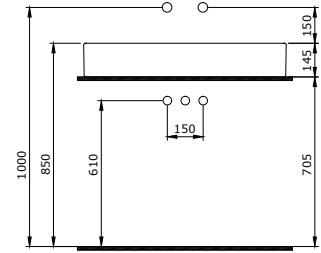

Sposób instalacji:

- na szafce
- na blacie

1014-001-0125

Vessel Umywarka 85 Cm

Vessel Ellipse Bowl 85 cm

Vessel Lavabo da Appoggio a Ellisse 85 cm

SPECIALE

Sposób instalacji: