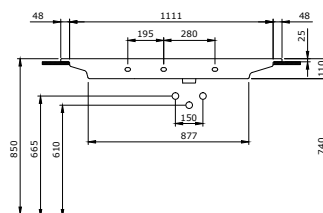

1. **Sposób instalacji:**
2. na szafce
   - do ściany
   - do obsadzenia w blacie