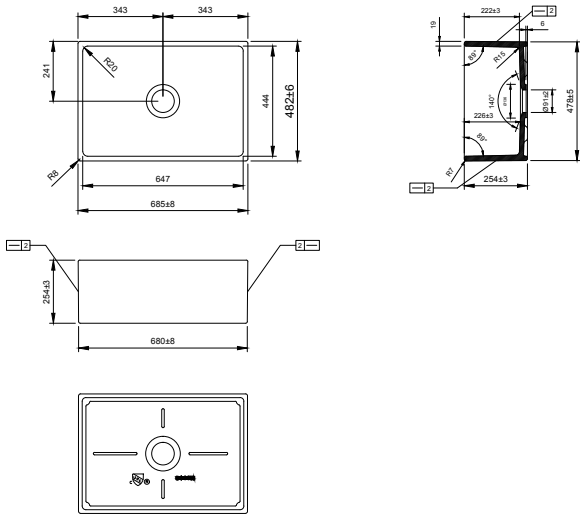

1356

Contempo Zlewozmywak Kuchenny 68 cm
 Contempo Apron Front Single Bowl Kitchen Sink 68 cm
 Contempo Con Vasca Singola Frontale 68 cm

1346

Contempo Zlewozmywak Kuchenny 76 cm
 Contempo Apron Front Single Bowl Kitchen Sink 76 cm
 Contempo Con Vasca Singola Frontale 76 cm