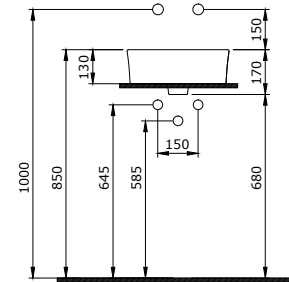

Sposób instalacji:

- na szafce
- do obsadzenia w blacie