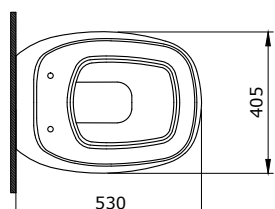

Sposób instalacji:
- umywalka wolnostojąca

1337-001-0126

Etna Umywalka Monoblok 58 cm
Etna Monoblock Washbasin with Faucet Bank 58 cm
Etna Lavabo Monoblocco 58 cm