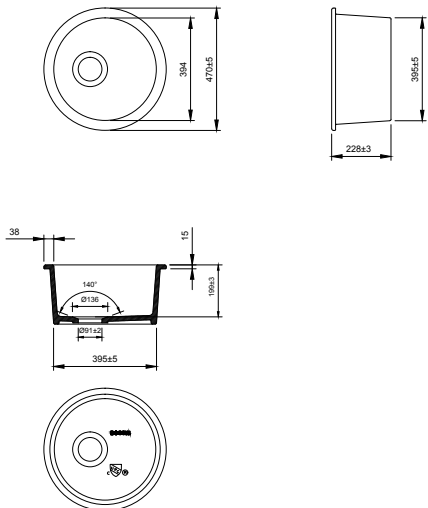

1361

Sotto Zlewozmywak Kuchenny 47 cm
Sotto Undermount/Drop in Round Kitchen Sink 47 cm
Sotto Lavello Sottopiano Tondo 47 cm