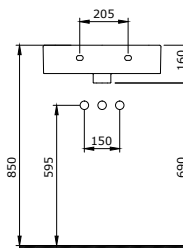

Sposób instalacji:

- na szafce
- do ściany
- do obsadzenia w blacie

1122-001-0126

Parma Umywalka 50 cm
 Parma Washbasin 50 cm
 Parma Lavabo 50 cm

Sposób instalacji:

- na szafce
- do ściany
- do obsadzenia w blacie