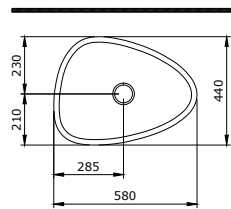

Sposób instalacji:

- na szafce
- do obsadzenia w blacie

1112-001-0125

Etna Umywalka Wpuszczana w Błat 58 cm
Etna Semi Recessed Basin 58 cm
Etna Lavabo da Semincasso 58 cm

Sposób instalacji:

- na szafce
- do obsadzenia w blacie

1114-001-0125

Etna Umywalka 58 cm
Etna Bowl 58 cm
Etna Lavabo da Appoggio 58 cm

Sposób instalacji:

- na szafce
- do obsadzenia w blacie

1115-001-0125

Etna Umywalka 90 cm
Etna Vanity Basin 90 cm
Etna Lavabo Rettangolare 90 cm