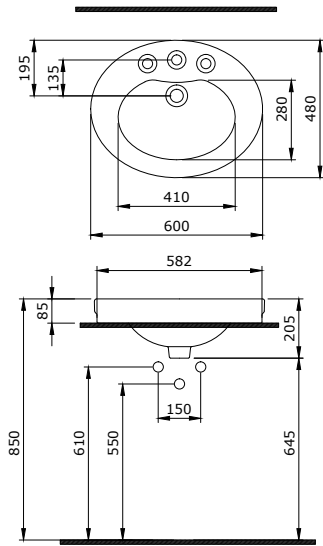

Sposób instalacji:

- na szafce
- do obsadzenia w blacie

1048-061-0127

Verona Umywalka 60cm
Verona Semi Recessed Basin 60 cm
Verona Lavabo da Semincasso 60 cm

Sposób instalacji:

- na szafce
- do ściany
- do obsadzenia w blacie
- na postumencie 1044, 1049

1047-061-0127

Verona Umywalka 70 cm
Verona Washbasin 70 cm
Verona Lavabo 70 cm

1049-061-0320

Verona Postument do Umywalki 1047
Verona Column Leg 1047 Suitable
Verona Gamba Colonna Compatibile Con 1047