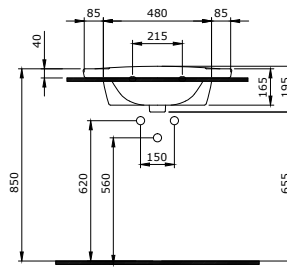

Sposób instalacji:

- na szafce
- do ściany
- do obsadzenia w blacie
- na postumencie 1044