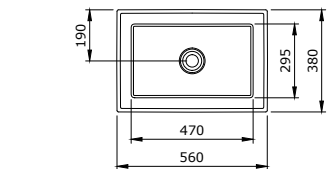

Sposób instalacji:

- na szafce
- do obsadzenia w blacie

1173 -061-0125

Vessel Umywarka 38x38 cm
Vessel Square Washbasin 38x38 cm
Vessel Lavabo Quadrato 38x38 cm

Sposób instalacji:

- na szafce
- do obsadzenia w blacie