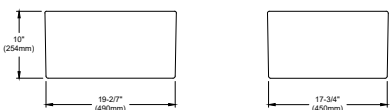

XL

Deska wc wolnoopadająca
Zawias metalowy
Z funkcją łatwego wypinania

A0320