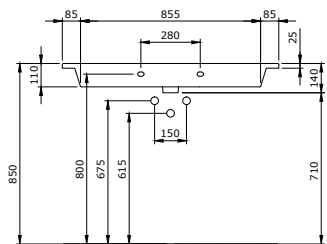

- Sposób instalacji:**
- do ściany
 - na szafce
 - do obsadzenia w blacie

1113-001-0126

Milano Umywalka 80 cm
Milano Vanity Basin 80 cm
Milano Lavabo a Incasso 80 cm

- Sposób instalacji:**
- do ściany
 - na szafce
 - do obsadzenia w blacie