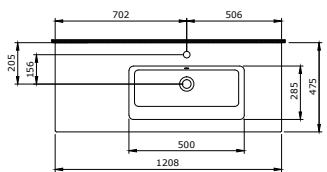

1105-001-0126

Milano Umywalka 100 cm
Milano Vanity Basin 100 cm
Milano Lavabo Incasso 100 cm

- Sposób instalacji:**
- na szafce
 - do ściany
 - do obsadzenia w blacie

1305-001-0126

Milano Umywalka z Blatem po Prawej Stronie 120 cm
Milano Washbasin with Shelves on the Right 120 cm
Milano Lavabo Incasso a Sinistra 120 cm