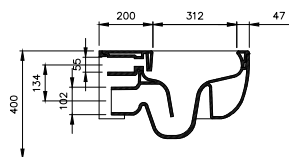

1367-001-0129

V-Tondo Plus Miska wisząca 49 cm
V-Tondo Plus Wall Hung Toilet 49 cm
V-Tondo Plus Vaso Sospeso 49 cm