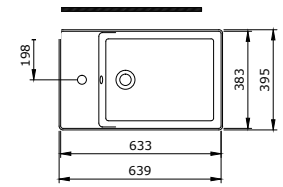

- na szafce
- na blacie

1477-001-0125

Sottile Umywalka 38x38 cm
Sottile Square Washbasin 38x38 cm
Sottile Lavabo Quadrato 38x38cm

Sposób instalacji:

- na szafce
- na blacie

1476-001-0125

Sottile Umywalka 55x38 cm
Sottile Vertical Bowl 55x38 cm
Sottile Lavabo da Appoggio 55x38 cm