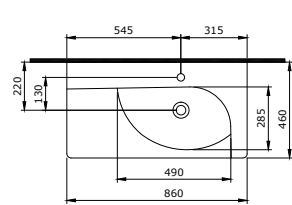

1009-001-0126

Taormina Arch Umywalka 65 cm
Taormina Arch Vanity Basin 65 cm
Taormina Arch Lavabo da Incasso 65 cm