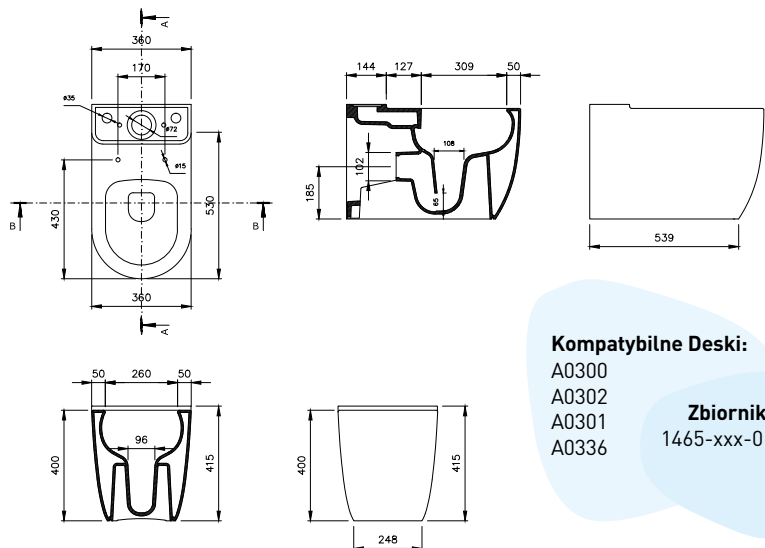

1528-001-0129

Venezia Miska Stożąca
Venezia Floor Type Toilet Bowl
Venezia Vaso da Terra

Kompatybilne Deski:

A0300 A0302
A0301 A0336