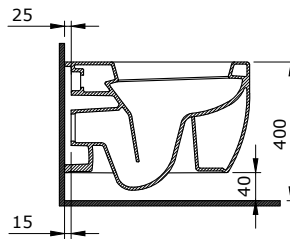

1116-001-0129

Etna Miska Wisząca
Etna Wall Hung Toilet
Etna Vaso Sospeso