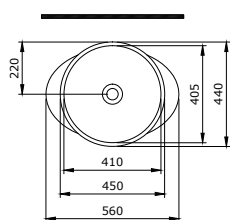

- na szafce
- na blacie

1120-001-0125

Venezia Umywalka 40 cm
Venezia Bowl 40 cm
Venezia Lavabo da Appoggio 40cm

Sposób instalacji:

- na szafce
- na blacie

1119-001-0125

Venezia Umywalka 45 cm
Venezia Bowl 45 cm
Venezia Lavabo da Appoggio 45cm