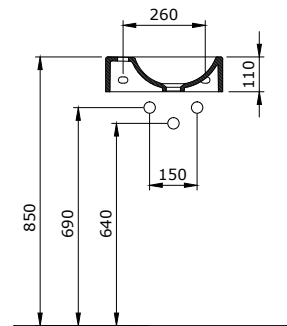

Sposób instalacji:
- na szafce
- na blacie