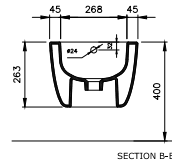

1487-001-0120

V-Tondo Bidet Wiszący
V-Tondo Wall Hung Bidet
V-Tondo Bidet Sospeso

VESSEL

1174-061-0125

Vessel Umywarka 38 m
Vessel Round Bowl 38 cm
Vessel Lavabo da Appoggio Rotondo 38 cm

Sposób instalacji:

- na szafce
- do obsadzenia w blacie

1173 -061-0125

Vessel Umywarka 38x38 cm
Vessel Square Washbasin 38x38 cm
Vessel Lavabo Quadrato 38x38 cm

Sposób instalacji:

- na szafce
- do obsadzenia w blacie