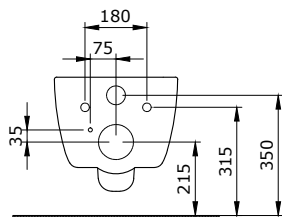

Kompatybilne Deski:
A0301
A0302
A0336

Kompatybilne Deski:

A0300
A0301
A0302
A0336

1416-001-0129

V-Tondo Rimless Miska Wisząca 54 cm
V-Tondo Rimless Wall Hung Toilet 54 cm
V-Tondo Rimless Vaso Sospeso 54 cm