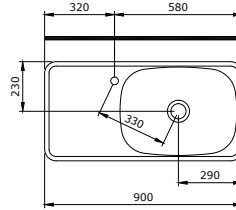

Sposób instalacji:

- na szafce
- do obsadzenia w blacie

1490-001-0126

Fenice Umywalka 90 cm
Fenice Vanity Basin 90 cm
Fenice Lavabo da Incasso 90 cm

LAVITA

Dostępność tylko i wyłącznie po potwierdzeniu terminu z producentem

1177-001-0129

Lavita Miska Wisząca
Lavita Wall Hung Toilet
Lavita Vaso Sospeso

Kompatybilne Deski:
A0331

Dostępność tylko i wyłącznie po potwierdzeniu terminu z producentem

Sposób instalacji:

- na szafce
- do ściany
- do obsadzenia w blacie
- na postumencie 1128

1127-061-0127

Lavita Umywalka 60cm
Lavita Washbasin 60cm
Lavita Lavabo 60cm