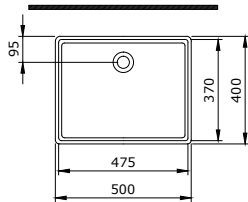

1526-001-0126

Milano Umywalka Półblatowa 56x43 cm
Milano Half Counter 56x43 cm
Milano Semi Incasso 56x43 cm