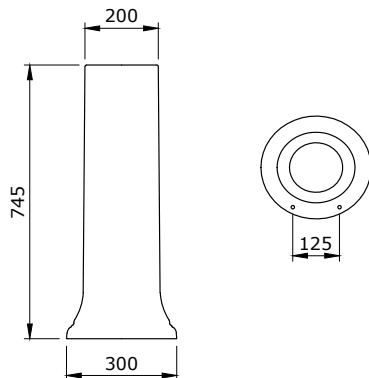

Verona Umywalka 60cm
Verona Semi Recessed Basin 60 cm
Verona Lavabo da Semincasso 60 cm

Sposób instalacji:

- na szafce
- do ściany
- do obsadzenia w blacie
- na postumencie 1044, 1049

1047-061-0127

Verona Umywalka 70 cm
Verona Washbasin 70 cm
Verona Lavabo 70 cm