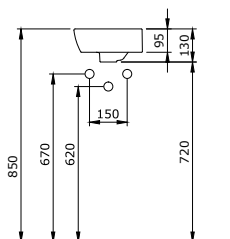

1081-001-0120

Taormina Przegroda Pisuarowa
Taormina Urinal Partition
Taormina Parete Divisoria Orinatoio

Sposób instalacji:
- na blacie

1392-001-0126

Taormina Arch Umywalka Narożna 30 cm
Taormina Arch Corner Washbasin with Tap & Overflow Hole 30 cm.

Sposób instalacji:
- na szafce
- do ściany
- do osadzenia w blacie

1015-001-0126

Taormina Arch Umywalka 45 cm
Taormina Arch Vanity Basin 45 cm
Taormina Arch Lavabo da Incasso 45 cm