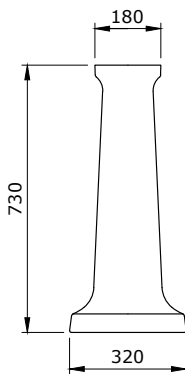

1040-061-0127

Verona Umywalka 70cm
Verona Washbasin 70cm
Verona Lavabo 70cm