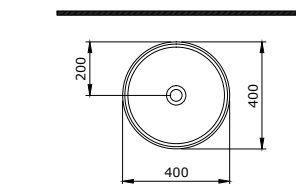

Sposób instalacji:

- na szafce
- na blacie

1120-001-0125

Venezia Umywalka 40 cm
Venezia Bowl 40 cm
Venezia Lavabo da Appoggio 40cm

Sposób instalacji:

- na szafce
- na blacie

1119-001-0125

Venezia Umywalka 45 cm
Venezia Bowl 45 cm
Venezia Lavabo da Appoggio 45cm

Sposób instalacji:

- na szafce
- na blacie

1010-001-0125

Venezia Umywalka 56 cm
Venezia Bowl 56 cm
Venezia Lavabo da Appoggio 56 cm