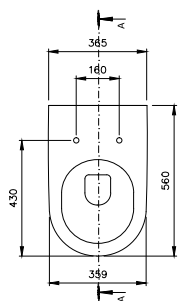

1367-001-0129

V-Tondo Plus Miska wisząca 49 cm
V-Tondo Plus Wall Hung Toilet 49 cm
V-Tondo Plus Vaso Sospeso 49 cm