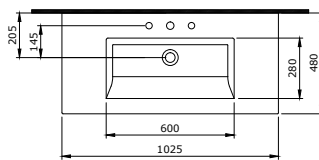

1113-001-0126

Milano Umywalka 80 cm
Milano Vanity Basin 80 cm
Milano Lavabo a Incasso 80 cm