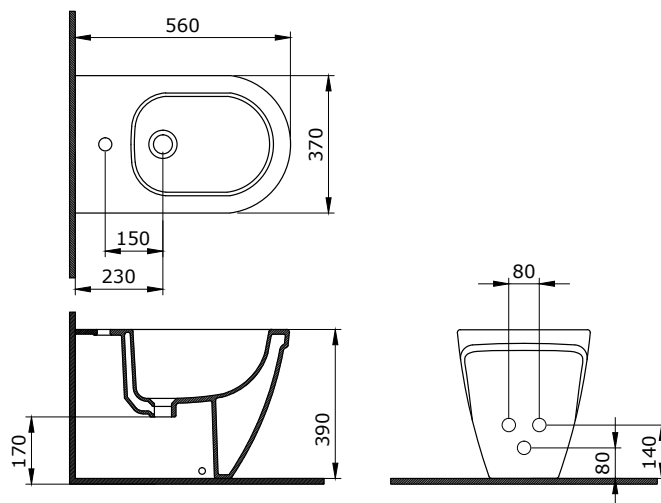

1121-001-0120

Taormina Arch Bidet Wiszący
Taormina Arch Wall Hung Bidet
Taormina Arch Bidet Sospeso