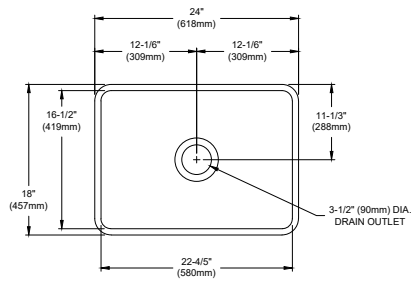

1137-001-0120

Classico 24
Lavello Zlewozmywak Kuchenny 60 cm
Lavello Apron Front Single Bowl Kitchen Sink 60 cm
Lavello Con Vasca Singola Frontale 60 cm

1138-001-0120

Classico 30
Lavello Zlewozmywak Kuchenny 80 cm
Lavello Apron Front Single Bowl Kitchen Sink 80 cm
Lavello Con Vasca Singola Frontale 80 cm

1139-001-0120

Classico 33d
Lavello Zlewozmywak Kuchenny Dwukomorowy 85 cm
Lavello Apron Front Double Bowl Kitchen Sink 85 cm
Lavello Con Vasca Doppia Frontale 85 cm