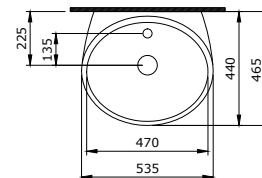

Sposób instalacji:

- na szafce
- na blacie

1010-001-0125

Venezia Umywalka 56 cm
Venezia Bowl 56 cm
Venezia Lavabo da Appoggio 56 cm

Sposób instalacji:
- do ściany

1083-001-0126

Venezia Umywarka Monoblok 54 cm
Venezia Wall Hung Monoblock Washbasin 54 cm
Venezia Lavabo Monoblocco Sospeso 54 cm