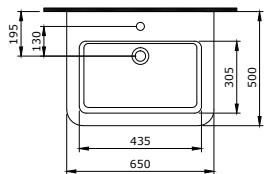

Sposób instalacji:

- na szafce
- do ściany
- do obsadzenia w blacie

1122-001-0126

Parma Umywalka 50 cm
 Parma Washbasin 50 cm
 Parma Lavabo 50 cm

Sposób instalacji:

- na szafce
- do ściany
- do obsadzenia w blacie