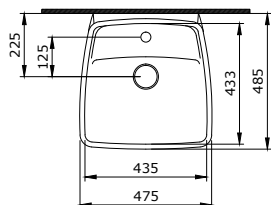

1005-001-0125

Firenze Umywalka 52 cm
 Firenze Bowl 52 cm
 Firenze Lavabo da Appoggio 52 cm

Sposób instalacji:

- do ściany

1082-001-0126

Firenze Umywalka Monoblok 48 cm
 Firenze Wall Hung Monoblock Washbasin 48 cm
 Firenze Lavabo Monoblocco Sospeso 48 cm