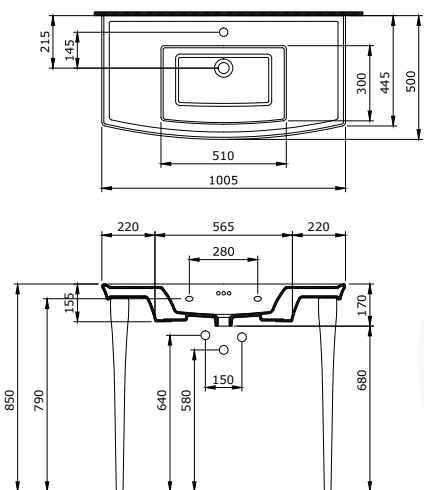

Dostępność tylko i wyłącznie po potwierdzeniu terminu z producentem