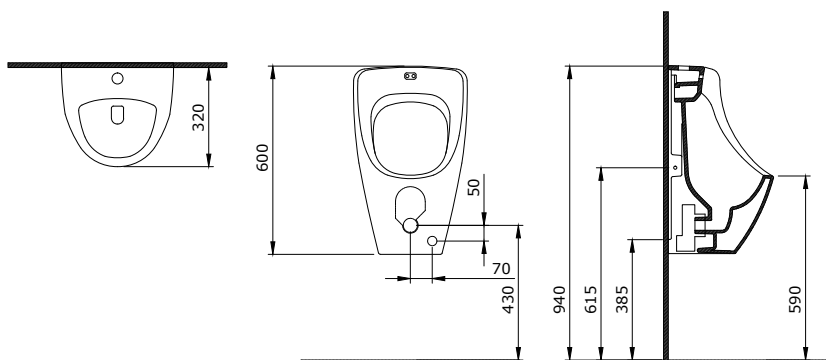

1019-001-0120

Taormina Arch Bidet Stożący
Taormina Arch Floorstanding Bidet
Taormina Arch Bidet a Terra