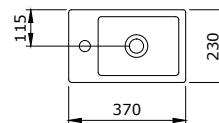

MILANO

Sposób instalacji:
- na szafce
- na blacie

1418-001-0126

Milano Umywarka z Otworem na Baterię po Lewej Stronie 37 cm
Milano Bowl with Faucet Bank Left 37 cm
Milano Lavabo da Appoggio su Ripiano Sinistra 37 cm