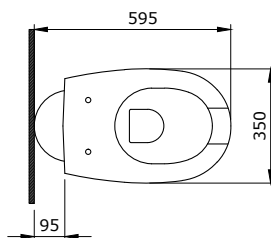

2001-001-0129

Care & Comfort Miska Stożąca dla Niepetnosprawnych
Care & Comfort Floorstanding Toilet For Disabled
Care & Comfort Vaso Singolo per Disabili

Kompatybilne Deski:
A0324

1142-001-0126

Care & Comfort Umywarka dla Niepetnosprawnych 65 cm
Care & Comfort Washbasin For Disabled 65 cm
Care & Comfort Lavabo per Disabili 65 cm

Sposób instalacji:
- na szafce
- do ściany
- do obsadzenia w blacie

V-TONDO / V-TONDO PLUS

1417-001-0129

V-Tondo Rimless Miska Wisząca 49 cm
V-Tondo Rimless Wall Hung WC 49 cm
V-Tondo Rimless Vaso Sospeso 49 cm

Kompatybilne Deski:
A0301
A0302
A0336