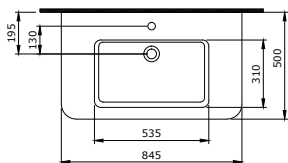

1123-001-0126

Parma Umywalka 65 cm
Parma Washbasin 65 cm
Parma Lavabo 65 cm

Sposób instalacji:

- na szafce
- do ściany
- do obsadzenia w blacie