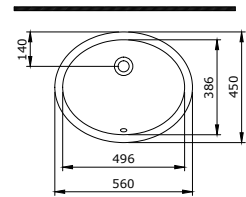

Sposób instalacji:

- do obsadzenia w blacie