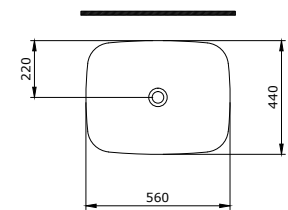

1409-001-0129

New Age Miska Wisząca
New Age Wall Hung Toilet
New Age Vaso Sospeso

Kompatybilne Deski:
A0400

1410-001-0120

New Age Bidet Wiszący
New Age Wall Hung Bidet
New Age Bidet Sospeso

1411-001-0125

New Age Umywalka 55 cm
New Age Bowl 55 cm
New Age Lavabo da Appoggio 55 cm