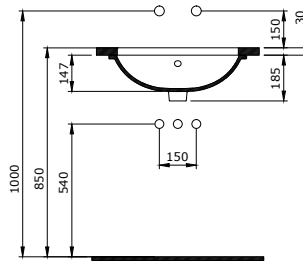

Sposób instalacji:

- na szafce
- do ściany
- do obsadzenia w blacie

1079-001-0126

Scala Arch Umywalka 100 cm
Scala Arch Countertop Basin 100 cm
Scala Arch Lavabo da Appoggio 100 cm

PARMA

Sposób instalacji:

- do obsadzenia w blacie

1384-001-0125

Parma Umywalka Wpuszczana w Blat 56 cm
Parma Undercounter Washbasin 56 cm
Parma Lavabo Incasso 56 cm

Sposób instalacji:

- na szafce
- do ściany
- do obsadzenia w blacie

1122-001-0126

Parma Umywalka 50 cm
Parma Washbasin 50 cm
Parma Lavabo 50 cm