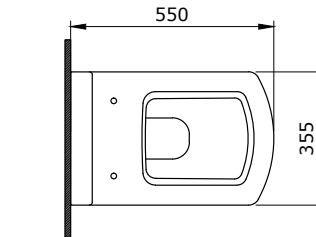

Fenice Umywalka 90 cm
 Fenice Vanity Basin 90 cm
 Fenice Lavabo da Incasso 90 cm

LAVITA

Dostępność tylko i wyłącznie po potwierdzeniu terminu z producentem

1177-001-0129

Lavita Miska Wisząca
 Lavita Wall Hung Toilet
 Lavita Vaso Sospeso