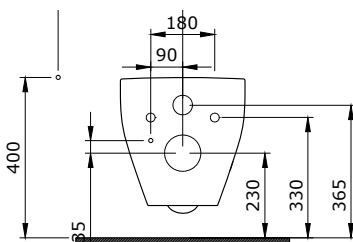

Sposób instalacji:

- na szafce
- do ściany
- do obsadzenia w blacie

1365-001-0126

Milano Umywalka z Błatem po Lewej Stronie 120 cm
Milano Washbasin with Shelves on the Left 120 cm
Milano Lavabo Incasso a Destra 120 cm

Sposób instalacji:

- do ściany
- na szafce
- do obsadzenia w blacie

1111-001-0126

Milano Umywalka Dwukomorowa 120 cm
Milano Double Vanity Basin 120 cm
Milano Lavabo a Incasso Doppio 120 cm

Kompatybilne Deski:

- A0301
- A0302
- A0336

1012-001-0129

Taormina Arch Miska Wisząca
Taormina Arch Wall Hung Toilet
Taormina Arch Vaso Sospeso