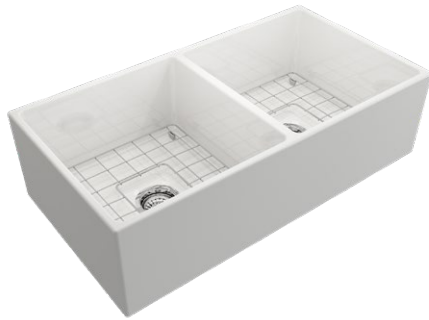

1352

Contempo Zlewozmywak Kuchenny 85 cm
 Contempo Apron Front Single Bowl Kitchen Sink 85 cm
 Contempo Con Vasca Singola Frontale 85 cm

1354

Contempo Zlewozmywak Kuchenny 91 cm
 Contempo Apron Front Single Bowl Kitchen Sink 91 cm
 Contempo Con Vasca Singola Frontale 91 cm